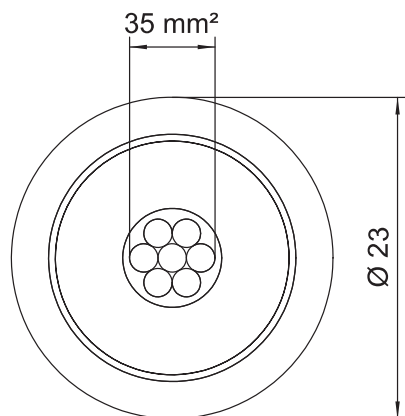

### Kmenová data

Č. výr.	5408004
Typ	isCon Pro+ 75 SW
Označení 1	Izolovaný svod
Označení 2	Role 100 m
Rozměr	ø 23mm
Barva	černá
Nejmenší prodejní množství	100,00 m
Hmotnost	69,40 kg/100 m

## Technické údaje

Délka	100.000,00 mm
Ekvivalentní oddělovací vzdálenost s (e)/m	0,75
Průměr	23,00 mm
Izolované provedení odolné proti vysokému napětí	<input checked="" type="checkbox"/>
Normální kroužek	100 ca. m
Jmenovitý Ø	23 mm
Průřez	35,00 mm²