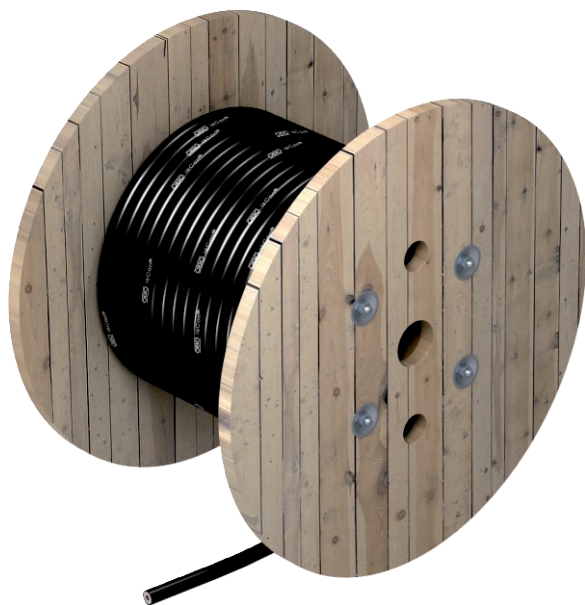

## Svod isCon® Professional Plus v černém provedení

Výr. č. 5408004

Údaje o instalaci vedení OBO isCon® naleznete v návodu k montáži.

- Izolované vedení odolné proti vysokému napětí
- Bez plazivých výbojů
- Dodatečná mechanická ochrana (černý ochranný plášť)
- K dodržení oddělovací vzdálenosti podle IEC 62305 (VDE 0185-305-3)
- Testováno na základě IEC / EN 62561-1 (VDE 0185-561-1) s H1 / 150 kA
- Ekvivalentní oddělovací vzdálenost se  $\leq 0,75$  m (vzduch) a se  $\leq 1,5$  m (pevný stavební materiál)
- Testováno podle IEC TS 62561-8 (VDE V 0185-561-8)
- Bez halogenů
- Požární zatížení 4,3 kWh / m
- Může být v souladu s aktuálními pokyny k montáži použito i v prostředí s nebezpečím výbuchu EX-Zone 1/2 a 21/22

### Kmenová data

Č. výr.	5408004
Typ	isCon Pro+ 75 SW
Označení 1	Izolovaný svod
Označení 2	Role 100 m
Rozměr	ø 23mm
Barva	černá
Nejmenší prodejní množství	100,00 m
Hmotnost	69,40 kg/100 m

# List technických údajů

Svod isCon® Professional Plus v černém provedení

Výr. č. 5408004

## Technické údaje

Délka	100.000,00 mm
Ekvivalentní oddělovací vzdálenost s (e)/m	0,75
Průměr	23,00 mm
Izolované provedení odolné proti vysokému napětí	<input checked="" type="checkbox"/>
Normální kroužek	100 ca. m
Jmenovitý Ø	23 mm
Průřez	35,00 mm²