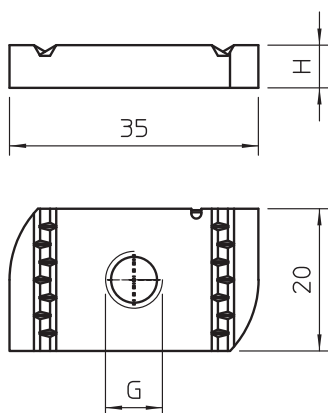

List technických údajů

Kluzná matice

Výr. č. 1147218

Kluzná matice pro použití s profilovými lištami MS4121 a MS4141

CE

St	Ocel
ZL	Zinkové mikrolamely

Kmenová data

Č. výr.	1147218
Typ	MS41SN M12 ZL
Rozměr	M12
Materiál	Ocel
Zkratka materiálu	St
Povrch	Zinkové mikrolamely
Povrch zkratka	ZL
Nejmenší prodejní množství	50,00 kus
Hmotnost	4,20 kg/100 ks

Technické údaje

Délka	35,00 mm
Šířka	20,00 mm
Výška	9,50 mm
Závit	M12
Velikost závitu M	12,00
Metrický rozměr závitu	12,00
S pružinou	□