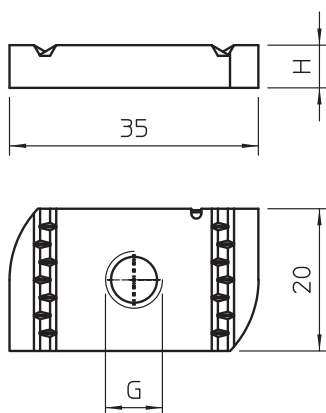

List technických údajů

Kluzná matice

Výr. č. 1147210

Kluzná matice pro použití s profilovými lištami MS4121 a MS4141

CE

St	Ocel
ZL	Zinkové mikrolamely

Kmenová data

Č. výr.	1147210
Typ	MS41SN M8 ZL
Rozměr	M8
Materiál	Ocel
Zkratka materiálu	St
Povrch	Zinkové mikrolamely
Povrch zkratka	ZL
Nejmenší prodejní množství	50,00 kus
Hmotnost	2,80 kg/100 ks

Technické údaje

Délka	35,00 mm
Šířka	20,00 mm
Výška	6,00 mm
Závit	M8
Velikost závitů M	8,00
Metrický rozměr závitů	8,00
S pružinou	□