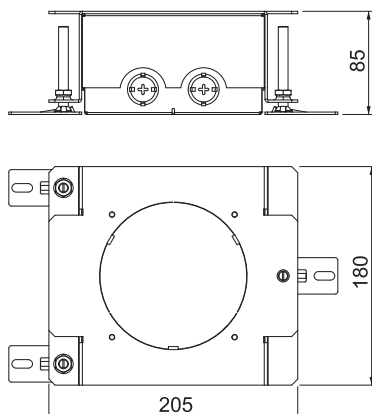

List technických údajů

Krabice do mazaniny pro GES R2

Výr. č. 7428526

OBO
BETTERMANN

Nivelizovatelná krabice do mazaniny pro vestavbu instalační krabice podlahové zásuvky GES R2. 2× 2 přírodní otvory pro instalační trubky (M20/M25).

St	Ocel
FS	pásově zinkováno

Kmenová data

Č. výr.	7428526
Typ	UD GES R2
Materiál	Ocel
Zkratka materiálu	St
Povrch	pásově zinkováno
Povrch podle DIN	DIN EN 10346
Povrch zkratka	FS
Nejmenší prodejní množství	1,00 kus
Hmotnost	218,00 kg/100 ks

Technické údaje

Možnost rozšíření	pro vestavbu instalačních přístrojů
Provedení	Kulatina
Plech dna	<input checked="" type="checkbox"/>
Možnost instalace těsnění	<input type="checkbox"/>
Montážní průměr	122,00
Montážní otvor pro vestavnou jednotku	kruhová
Oddělitelné	<input type="checkbox"/>
Výška mazaniny pro trubkové připojení	85-130 mm
Vhodné pro uzavřený podlahový kanál uložený v mazanině	<input checked="" type="checkbox"/>
Vhodné pro podlahový kanál zalitý mazaninou	<input type="checkbox"/>
Vhodné pro podlahový kanál	<input type="checkbox"/>
Vhodné pro vestavbu do duté podlahy	<input type="checkbox"/>

List technických údajů

Krabice do mazaniny pro GES R2

Výr. č. 7428526

Technické údaje

Vhodné pro vestavbu do dvojitě podlahy	<input type="checkbox"/>
Minimální výška mazaniny	85,00
Nivelační rozsah	85,00 - 130,00 mm