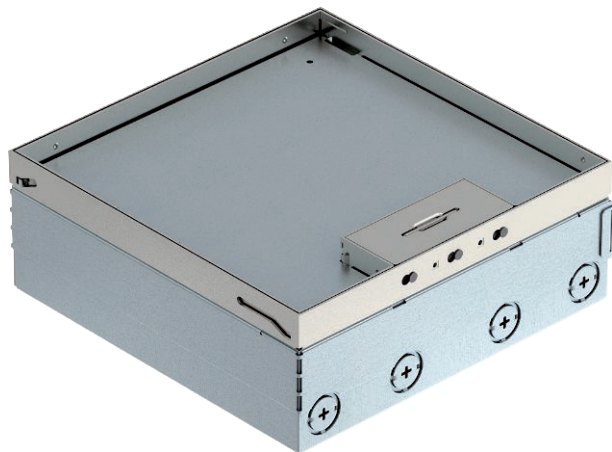

List technických údajů

Přístrojový nástavec UDHOME9, možnost libovolného osazení, ušlechtilá ocel
Výr. č. 7427324

Čtvercový přístrojový nástavec pro použití v dutých podlahách se suchou údržbou a podlahách z mazaniny v interiéru. Vestavné pouzdro s předlisovanými přírodními otvory pro trubky (M25). Vrchní díl nastavitelný pomocí 4 nivelačních podpěr na horním okraji podlahové krytiny. Minimální montážní hloubka je 95 mm, nivelovaná plocha + 30 mm.

A2 Nerez ocel, materiál 1.4307

Další text k výrobku 1

Kmenová data

Č. výr.	7427324
Typ	UDHOME9 2V
Označení 1	Přístrojová jednotka kompletní
Označení 2	prázdná
Materiál	Nerezová ocel, materiál 1.4301
Zkratka materiálu	A2
Nejmenší prodejní množství	1,00 kus
Hmotnost	470,00 kg/100 ks

Technické údaje

Délka	244,00 mm
Šířka	244,00 mm
Rozměr h	95,00 mm
Šířka - vnější rozměr	244,00 mm
Šířka - montážní rozměr	250,00 mm
Délka - vnější rozměr	244,00 mm
Délka - montážní rozměr	250,00 mm
Tloušťka podlahové krytiny	15,00 mm
Výška mazaniny	95-110 mm
Výška podlahy	95-125 mm
Nivelační rozsah	95,00 - 125,00 mm