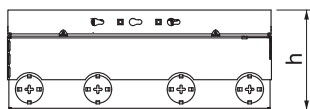

List technických údajů

Přístrojový nástavec UDHOME9, možnost libovolného osazení, ušlechtilá ocel
Výr. č. 7427324

Čtvercový přístrojový nástavec pro použití v dutých podlahách se suchou údržbou a podlahách z mazaniny v interiéru. Vestavné pouzdro s předlisovanými přírodními otvory pro trubky (M25). Vrchní díl nastavitelný pomocí 4 nivelačních podpěr na horním okraji podlahové krytiny. Minimální montážní hloubka je 95 mm, nivelovaná plocha + 30 mm.

A2 Nerez ocel, materiál 1.4307

Další text k výrobku 1

Kmenová data

Č. výr.	7427324
Typ	UDHOME9 2V
Označení 1	Přístrojová jednotka kompletní
Označení 2	prázdná
Materiál	Nerezová ocel, materiál 1.4301
Zkratka materiálu	A2
Nejmenší prodejní množství	1,00 kus
Hmotnost	470,00 kg/100 ks

Technické údaje

Délka	244,00 mm
Šířka	244,00 mm
Rozměr h	95,00 mm
Šířka - vnější rozměr	244,00 mm
Šířka - montážní rozměr	250,00 mm
Délka - vnější rozměr	244,00 mm
Délka - montážní rozměr	250,00 mm
Tloušťka podlahové krytiny	15,00 mm
Výška mazaniny	95-110 mm
Výška podlahy	95-125 mm
Nivelační rozsah	95,00 - 125,00 mm