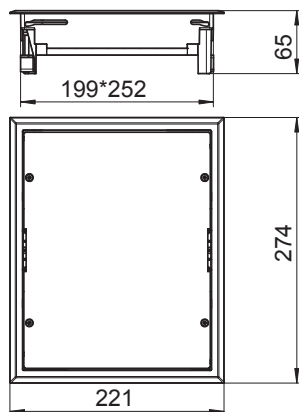

List technických údajů

Revizní víko ZES6

Výr. č. 7406749

Vložka protahovací krabice k zaslepení obdélníkového montážního otvoru jmenovité velikosti 6 v podlahovém systému nebo dvojité podlaze v interiéru. Ochranný kobercový rám z polyamidu.

Při dodání je osazení pro podlahovou krytinu nastaveno na 5 mm, v případě potřeby jej lze také nastavit na 3, 8 nebo 10 mm.

PA Polyamid

Kmenová data

Č. výr.	7406749
Typ	ZES6-2 U10T 7011
Označení 1	Vložka protahovací krabice
Označení 2	pro univerzální montáž
Barva	ocelově šedá
Číslo RAL	7011
Materiál	Polyamid
Zkratka materiálu	PA
Nejmenší prodejní množství	1,00 kus
Hmotnost	150,00 kg/100 ks

List technických údajů

Revizní víko ZES6

Výr. č. 7406749

Technické údaje

Počet osaditelných přístrojů	0,00
Provedení	Čtvercové
Tloušťka podlahové krytiny	10,00 mm
Ochranný rám pro podlahovou krytinu	<input checked="" type="checkbox"/>
Údržba podlahy	suché
Hloubka vestavby	72,00 mm
Výška podlahy	72 mm
Vhodné pro mokrou údržbu	<input type="checkbox"/>
Vhodné pro vestavbu do dvojitě podlahy	<input checked="" type="checkbox"/>
Vhodné pro vestavbu do duté podlahy	<input type="checkbox"/>
Vhodné pro podlahový kanál	<input checked="" type="checkbox"/>
Jmenovitá velikost pro přístrojové jednotky	6
Vhodné pro podlahovou krabici	250/350
Otevírací mechanismus	Slepé prov.
Provedení rámu	Ochranný kobercový rám