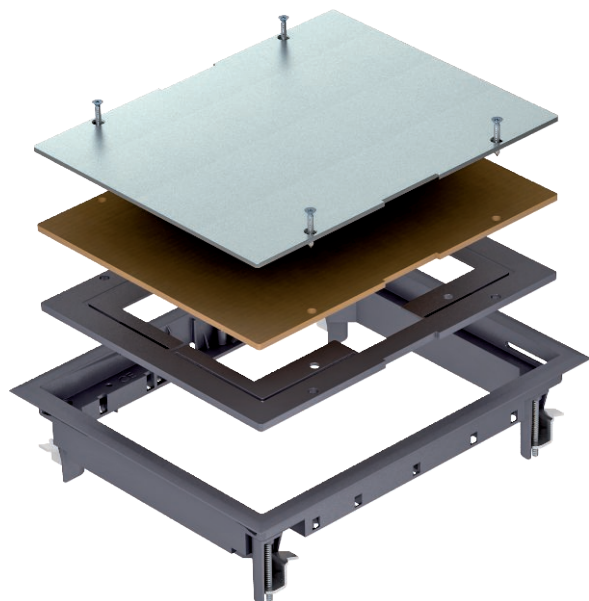

List technických údajů

Revizní víko ZES6

Výr. č. 7406749

Vložka protahovací krabice k zaslepení obdélníkového montážního otvoru jmenovité velikosti 6 v podlahovém systému nebo dvojité podlaze v interiéru. Ochranný kobercový rám z polyamidu.

Při dodání je osazení pro podlahovou krytinu nastaveno na 5 mm, v případě potřeby jej lze také nastavit na 3, 8 nebo 10 mm.

PA Polyamid

Kmenová data

Č. výr.	7406749
Typ	ZES6-2 U10T 7011
Označení 1	Vložka protahovací krabice
Označení 2	pro univerzální montáž
Barva	ocelově šedá
Číslo RAL	7011
Materiál	Polyamid
Zkratka materiálu	PA
Nejmenší prodejní množství	1,00 kus
Hmotnost	150,00 kg/100 ks

List technických údajů

Revizní víko ZES6

Výr. č. 7406749

Technické údaje

Počet osaditelných přístrojů	0,00
Provedení	Čtvercové
Tloušťka podlahové krytiny	10,00 mm
Ochranný rám pro podlahovou krytinu	<input checked="" type="checkbox"/>
Údržba podlahy	suché
Hloubka vestavby	72,00 mm
Výška podlahy	72 mm
Vhodné pro mokrou údržbu	<input type="checkbox"/>
Vhodné pro vestavbu do dvojitě podlahy	<input checked="" type="checkbox"/>
Vhodné pro vestavbu do duté podlahy	<input type="checkbox"/>
Vhodné pro podlahový kanál	<input checked="" type="checkbox"/>
Jmenovitá velikost pro přístrojové jednotky	6
Vhodné pro podlahovou krabici	250/350
Otevírací mechanismus	Slepé prov.
Provedení rámu	Ochranný kobercový rám