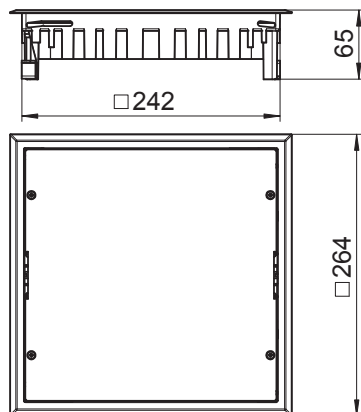

### Kmenová data

Č. výr.	7406672
Typ	ZES9-2 U10T 7011
Označení 1	Vložka protahovací krabice
Označení 2	pro univerzální montáž
Barva	ocelově šedá
Číslo RAL	7011
Materiál	Polyamid
Zkratka materiálu	PA
Nejmenší prodejní množství	1,00 kus
Hmotnost	206,30 kg/100 ks

### Technické údaje

Šířka - vnější rozměr	244,00 mm
Šířka - montážní rozměr	244,00 mm
Délka - vnější rozměr	244,00 mm
Délka - montážní rozměr	244,00 mm
Počet osaditelných přístrojů	0,00
Provedení	Čtvercové
Tloušťka podlahové krytiny	10,00 mm
Ochranný rám pro podlahovou krytinu	<input checked="" type="checkbox"/>
Údržba podlahy	suché
Hloubka vestavby	73,00 mm
Výška podlahy	73 mm
Vhodné pro mokrou údržbu	<input type="checkbox"/>
Vhodné pro vestavbu do dvojité podlahy	<input checked="" type="checkbox"/>
Vhodné pro vestavbu do duté podlahy	<input type="checkbox"/>
Vhodné pro podlahový kanál	<input checked="" type="checkbox"/>
Jmenovitá velikost pro přístrojové jednotky	9
Vhodné pro podlahovou krabici	250/350
Otevírací mechanismus	Slepé prov.
Provedení rámu	Ochranný kobercový rám