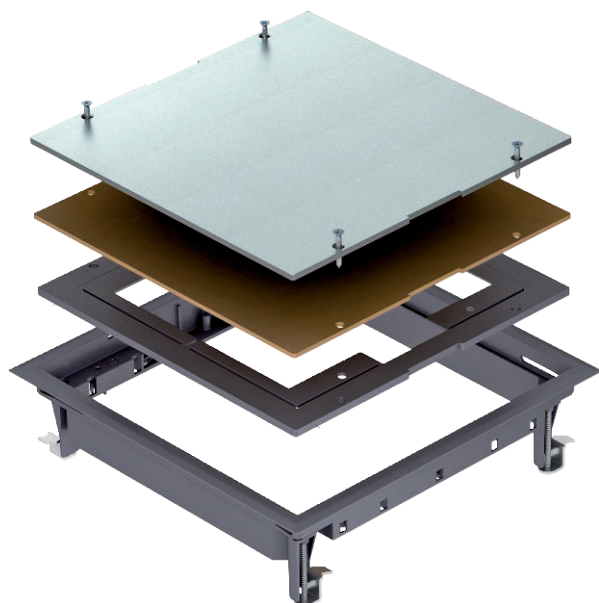

## Revizní víko ZES9

Výr. č. 7406672

Vložka protahovací krabice k zaslepení čtvercového montážního otvoru jmenovité velikosti 9 v podlahovém systému nebo dvojité podlaze v interiéru. Ochranný kobercový rám z polyamidu.

Při dodání je osazení pro podlahovou krytinu nastaveno na 5 mm, v případě potřeby jej lze také nastavit na 3, 8 nebo 10 mm.

PA Polyamid

### Kmenová data

Č. výr.	7406672
Typ	ZES9-2 U10T 7011
Označení 1	Vložka protahovací krabice
Označení 2	pro univerzální montáž
Barva	ocelově šedá
Číslo RAL	7011
Materiál	Polyamid
Zkratka materiálu	PA
Nejmenší prodejní množství	1,00 kus
Hmotnost	206,30 kg/100 ks