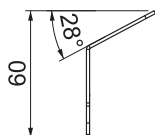

List technických údajů

Nosič datové techniky UDHOME2 typu LE

Výr. č. 7368478

Montážní nosič k uchycení dvou datových modulárních zásuvek typu LE: LexCom 125 a 250.
Rozměry montážního otvoru v mm: 18,30 x 17,20.

A2 Nerez ocel

Kmenová data

Č. výr.	7368478
Typ	DT UH2 LE
Materiál	Ušlechtilá ocel, nerezová, materiál A2
Zkratka materiálu	A2
Nejmenší prodejní množství	1,00 kus
Hmotnost	9,30 kg/100 ks

Technické údaje

Počet osaditelných přístrojů	2,00
Způsob upevnění	Zaklapnutelný
Způsob upevnění	Zaklapnutelný
Popisové pole	<input type="checkbox"/>
Druh přístroje	Datová technika
Vhodné pro mokrou údržbu	<input type="checkbox"/>
Instalační technika	Ostatní
Jmenovitá velikost pro přístrojové jednotky	2
Provedení pro vysoká zatížení	<input type="checkbox"/>