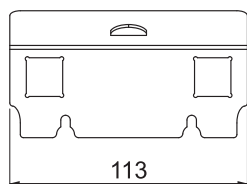

List technických údajů

Nosič datové techniky UDHOME2 typu LE

Výr. č. 7368478

Montážní nosič k uchycení dvou datových modulárních zásuvek typu LE: LexCom 125 a 250.
Rozměry montážního otvoru v mm: 18,30 x 17,20.

A2 Nerez ocel

Kmenová data

Č. výr.	7368478
Typ	DT UH2 LE
Materiál	Ušlechtilá ocel, nerezová, materiál A2
Zkratka materiálu	A2
Nejmenší prodejní množství	1,00 kus
Hmotnost	9,30 kg/100 ks

Technické údaje

Počet osaditelných přístrojů	2,00
Způsob upevnění	Zaklapnutelný
Způsob upevnění	Zaklapnutelný
Popisové pole	<input type="checkbox"/>
Druh přístroje	Datová technika
Vhodné pro mokrou údržbu	<input type="checkbox"/>
Instalační technika	Ostatní
Jmenovitá velikost pro přístrojové jednotky	2
Provedení pro vysoká zatížení	<input type="checkbox"/>