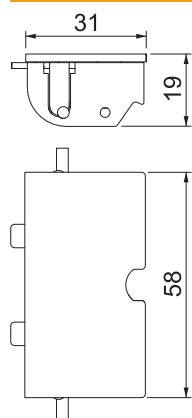

List technických údajů

Šňůrový vývod s otevírací konturou

Výr. č. 7368425

OBO
BETTERMANN

Šňůrový vývod s otevírací konturou na výměnu, pro podlahovou zásuvku UDHOME2.

Kmenová data

Č. výr.	7368425
Typ	SA UH2
Nejmenší prodejní množství	1,00 kus
Hmotnost	6,50 kg/100 ks

Technické údaje

Vhodné pro mokrou údržbu	<input type="checkbox"/>
Jmenovitá velikost pro přísto- jové jednotky	2
Norma	EN 50085-2-2
Provedení pro vysoká zatížení	<input type="checkbox"/>
Schválení	VDE