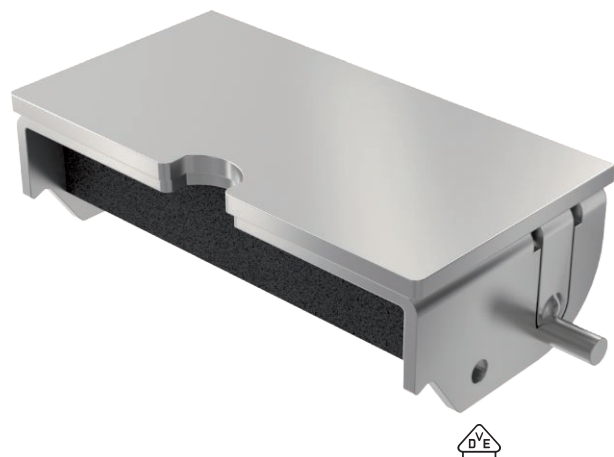

List technických údajů

Šňůrový vývod s otevírací konturou

Výr. č. 7368425

OBO
BETTERMANN

Šňůrový vývod s otevírací konturou na výměnu, pro podlahovou zásuvku UDHOME2.

Kmenová data

Č. výr.	7368425
Typ	SA UH2
Nejmenší prodejní množství	1,00 kus
Hmotnost	6,50 kg/100 ks

Technické údaje

Vhodné pro mokrou údržbu	<input type="checkbox"/>
Jmenovitá velikost pro přísto- jové jednotky	2
Norma	EN 50085-2-2
Provedení pro vysoká zatížení	<input type="checkbox"/>
Schválení	VDE