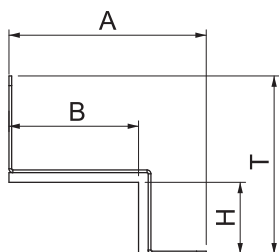

List technických údajů

Spojka pro rohovou montáž 0407

Výr. č. 7216513

Trmen s integrovaným těsněním pro kanál BSKM 0407, k uzavření styků kanálů tak, aby při rohové montáži bez odstupů kanálu od stropu nebo stěny nepropouštěly kouř.

St Ocel
L lakovaný

Kmenová data

Č. výr.	7216513
Typ	BSKM-VE 0407 RW
Rozměr	40x70
Barva	čistě bílá
Číslo RAL	9010
Materiál	Ocel
Zkratka materiálu	St
Povrch	lakovaný
Povrch podle DIN	DIN EN 10346
Povrch zkratka	L
Nejmenší prodejní množství	5,00 kus
Hmotnost	17,00 kg/100 ks

List technických údajů

Spojka pro rohovou montáž 0407

Výr. č. 7216513

Technické údaje

Rozměr AAW	102,00 mm
Rozměr B	70,00 mm
Rozměr H	40,00 mm
Rozměr T	92,00 mm
Třída protipožární odolnosti I - instalační kanál	120,00