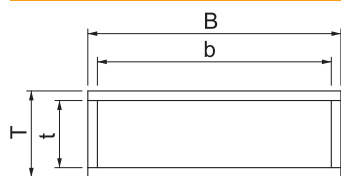

List technických údajů

Čtyřstranné odlehčení tahu, prázdný kryt, vnitřní výška
175 mm
Výr. č. 7215788

Odlehčení tahu jako účinné podepření při svislém ukládání kabelů podle DIN 4102 část 12 a ČSN 73 0895. Schváleno pro všechny typy kabelů a stoupací žebříky zhotovené jako nástěnná montáž. Třídy zachování funkčnosti E30 až E90, resp. P30-R až P90-R. Prázdné pouzdro pro individuální naplnění protipožární pěnou PYROSIT® NG a/nebo pěnovými bloky PYROPLUG® Block, vč. montážní sady a identifikačního štítku.

Křemičitan vápenatý

Kmenová data

Č. výr.	7215788
Typ	ZSE90-61-17 LH
Materiál	Křemičitan vápenatý
Nejmenší prodejní množství	1,00 kus
Hmotnost	975,00 kg/100 ks

Technické údaje

Délka	200,00 mm
Šířka	660,00 mm
Výška	225,00 mm
Rozměr B	660,00 mm
Rozměr b	610,00 mm
Rozměr H	200,00 mm
Rozměr T	225,00 mm
Rozměr t	175,00 mm
Tvar	hranaté
Tloušťka	25,00 mm