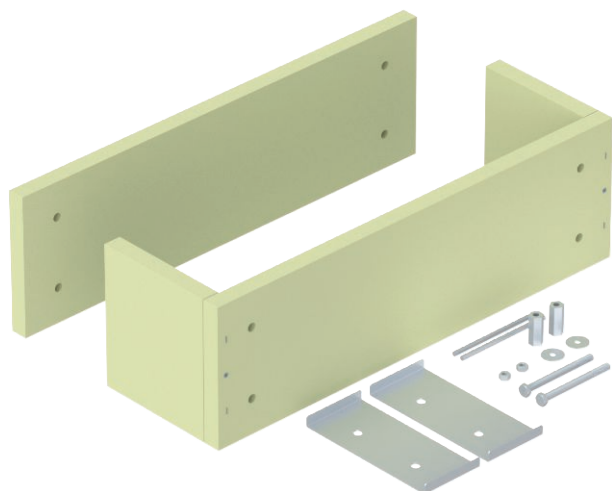

List technických údajů

Čtyřstranné odlehčení tahu, prázdný kryt, vnitřní výška
175 mm
Výr. č. 7215788

Odlehčení tahu jako účinné podepření při svislém ukládání kabelů podle DIN 4102 část 12 a ČSN 73 0895. Schváleno pro všechny typy kabelů a stoupací žebříky zhotovené jako nástěnná montáž. Třídy zachování funkčnosti E30 až E90, resp. P30-R až P90-R. Prázdné pouzdro pro individuální naplnění protipožární pěnou PYROSIT® NG a/nebo pěnovými bloky PYROPLUG® Block, vč. montážní sady a identifikačního štítku.

Křemičitan vápenatý

Kmenová data

Č. výr.	7215788
Typ	ZSE90-61-17 LH
Materiál	Křemičitan vápenatý
Nejmenší prodejní množství	1,00 kus
Hmotnost	975,00 kg/100 ks

Technické údaje

Délka	200,00 mm
Šířka	660,00 mm
Výška	225,00 mm
Rozměr B	660,00 mm
Rozměr b	610,00 mm
Rozměr H	200,00 mm
Rozměr T	225,00 mm
Rozměr t	175,00 mm
Tvar	hranaté
Tloušťka	25,00 mm