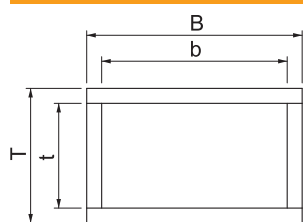

List technických údajů

Čtyřstranné odlehčení tahu, prázdný kryt, vnitřní výška
175 mm

Výr. č. 7215782

Odlehčení tahu jako účinné podepření při svislém ukládání kabelů podle DIN 4102 část 12 a ČSN 73 0895. Schváleno pro všechny typy kabelů a stoupací žebříky zhotovené jako nástěnná montáž. Třídy zachování funkčnosti E30 až E90, resp. P30-R až P90-R. Prázdné pouzdro pro individuální naplnění protipožární pěnou PYROSIT® NG a/nebo pěnovými bloky PYROPLUG® Block, vč. montážní sady a identifikačního štítku.

Křemičitan vápenatý

Kmenová data

Č. výr.	7215782
Typ	ZSE90-31-17 LH
Materiál	Křemičitan vápenatý
Nejmenší prodejní množství	1,00 kus
Hmotnost	690,00 kg/100 ks

Technické údaje

Délka	200,00 mm
Šířka	360,00 mm
Výška	225,00 mm
Rozměr B	360,00 mm
Rozměr b	310,00 mm
Rozměr H	200,00 mm
Rozměr T	225,00 mm
Rozměr t	175,00 mm
Tvar	hranaté
Tloušťka	25,00 mm