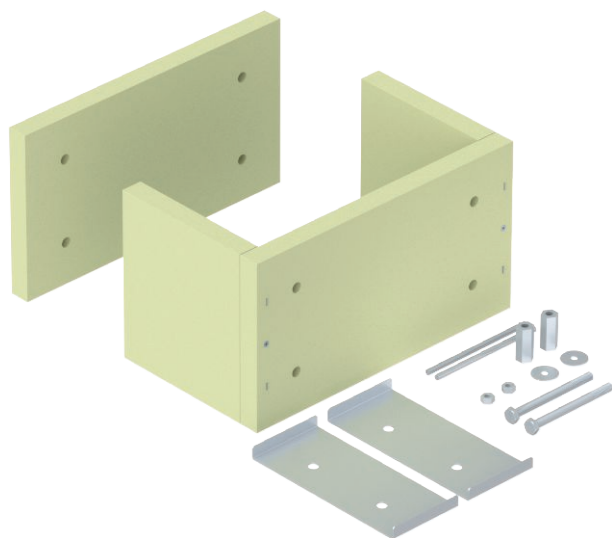

List technických údajů

Čtyřstranné odlehčení tahu, prázdný kryt, vnitřní výška
175 mm

Výr. č. 7215782

Odlehčení tahu jako účinné podepření při svislém ukládání kabelů podle DIN 4102 část 12 a ČSN 73 0895. Schváleno pro všechny typy kabelů a stoupací žebříky zhotovené jako nástěnná montáž. Třídy zachování funkčnosti E30 až E90, resp. P30-R až P90-R. Prázdné pouzdro pro individuální naplnění protipožární pěnou PYROSIT® NG a/nebo pěnovými bloky PYROPLUG® Block, vč. montážní sady a identifikačního štítku.

Křemičitan vápenatý

Kmenová data

Č. výr.	7215782
Typ	ZSE90-31-17 LH
Materiál	Křemičitan vápenatý
Nejmenší prodejní množství	1,00 kus
Hmotnost	690,00 kg/100 ks

Technické údaje

Délka	200,00 mm
Šířka	360,00 mm
Výška	225,00 mm
Rozměr B	360,00 mm
Rozměr b	310,00 mm
Rozměr H	200,00 mm
Rozměr T	225,00 mm
Rozměr t	175,00 mm
Tvar	hranaté
Tloušťka	25,00 mm