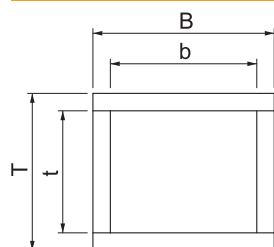

List technických údajů

Čtyřstranné odlehčení tahu, prázdný kryt, vnitřní výška
175 mm

Výr. č. 7215780

Odlehčení tahu jako účinné podepření při svislém ukládání kabelů podle DIN 4102 část 12 a ČSN 73 0895. Schváleno pro všechny typy kabelů a stoupací žebříky zhotovené jako nástěnná montáž. Třídy zachování funkčnosti E30 až E90, resp. P30-R až P90-R. Prázdné pouzdro pro individuální naplnění protipožární pěnou PYROSIT® NG a/nebo pěnovými bloky PYROPLUG® Block, vč. montážní sady a identifikačního štítku.

Křemičitan vápenatý

Kmenová data

Č. výr.	7215780
Typ	ZSE90-21-17 LH
Materiál	Křemičitan vápenatý
Nejmenší prodejní množství	1,00 kus
Hmotnost	595,00 kg/100 ks

Technické údaje

Délka	200,00 mm
Šířka	260,00 mm
Výška	225,00 mm
Rozměr B	260,00 mm
Rozměr b	210,00 mm
Rozměr H	200,00 mm
Rozměr T	225,00 mm
Rozměr t	175,00 mm
Tvar	hranaté
Tloušťka	25,00 mm