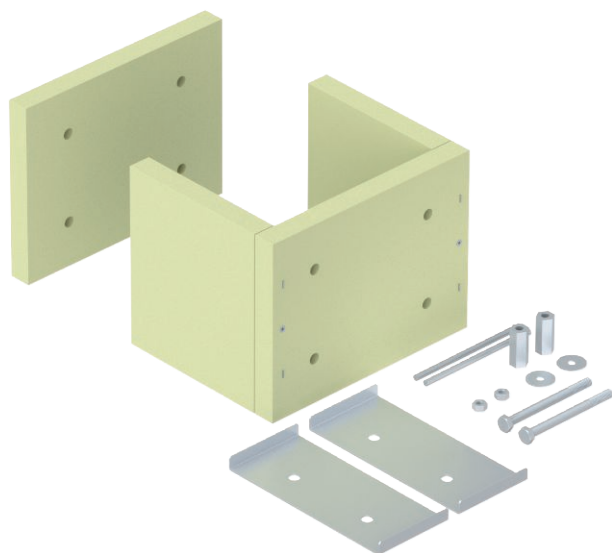

List technických údajů

Čtyřstranné odlehčení tahu, prázdný kryt, vnitřní výška
175 mm

Výr. č. 7215780

Odlehčení tahu jako účinné podepření při svislém ukládání kabelů podle DIN 4102 část 12 a ČSN 73 0895. Schváleno pro všechny typy kabelů a stoupací žebříky zhotovené jako nástěnná montáž. Třídy zachování funkčnosti E30 až E90, resp. P30-R až P90-R. Prázdné pouzdro pro individuální naplnění protipožární pěnou PYROSIT® NG a/nebo pěnovými bloky PYROPLUG® Block, vč. montážní sady a identifikačního štítku.

Křemičitan vápenatý

Kmenová data

Č. výr.	7215780
Typ	ZSE90-21-17 LH
Materiál	Křemičitan vápenatý
Nejmenší prodejní množství	1,00 kus
Hmotnost	595,00 kg/100 ks

Technické údaje

Délka	200,00 mm
Šířka	260,00 mm
Výška	225,00 mm
Rozměr B	260,00 mm
Rozměr b	210,00 mm
Rozměr H	200,00 mm
Rozměr T	225,00 mm
Rozměr t	175,00 mm
Tvar	hranaté
Tloušťka	25,00 mm