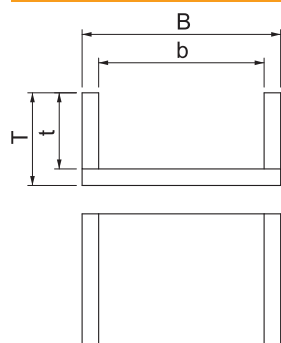

List technických údajů

Třístranné odlehčení tahu, prázdný kryt, vnitřní výška

115 mm

Výr. č. 7215760

Odlehčení tahu jako účinné podepření při svislém ukládání kabelů podle DIN 4102 část 12 a ČSN 73 0895. Schváleno pro všechny typy kabelů a úložné systémy montované přímo na masivní stěny. Třídy zachování funkčnosti E30 až E90, resp. P30-R až P90-R. Prázdné pouzdro pro individuální naplnění protipožární pěnou PYROSIT® NG a/nebo pěnovými bloky PYROPLUG® Block, vč. montážní sady a identifikačního štítku.

Křemičitan vápenatý

Kmenová data

| | |
|----------------------------|---------------------|
| Č. výr. | 7215760 |
| Typ | ZSE90-25-11 L |
| Materiál | Křemičitan vápenatý |
| Nejmenší prodejní množství | 1,00 kus |
| Hmotnost | 320,00 kg/100 ks |

Technické údaje

| | |
|------------------------|--------------------------|
| Délka | 200,00 mm |
| Šířka | 300,00 mm |
| Výška | 140,00 mm |
| Rozměr B | 300,00 mm |
| Rozměr b | 250,00 mm |
| Rozměr H | 200,00 mm |
| Rozměr T | 140,00 mm |
| Rozměr t | 115,00 mm |
| Tvar | hranaté |
| Tloušťka | 25,00 mm |
| Je nutné příslušenství | <input type="checkbox"/> |