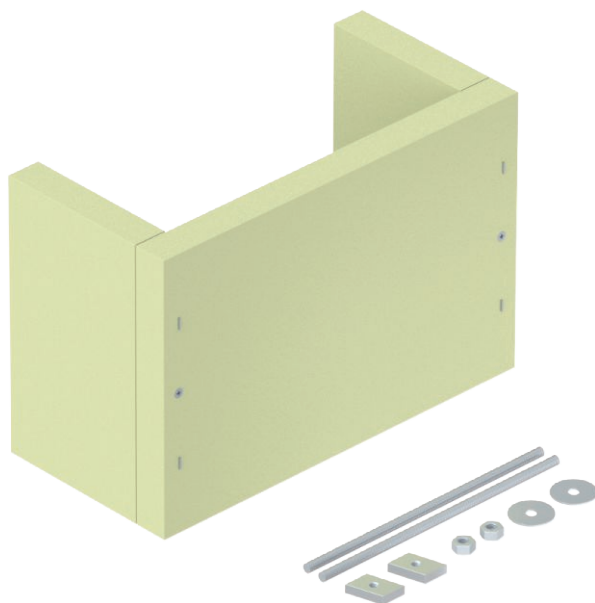

List technických údajů

Třístranné odlehčení tahu, prázdný kryt, vnitřní výška

115 mm

Výr. č. 7215760

Odlehčení tahu jako účinné podepření při svislém ukládání kabelů podle DIN 4102 část 12 a ČSN 73 0895. Schváleno pro všechny typy kabelů a úložné systémy montované přímo na masivní stěny. Třídy zachování funkčnosti E30 až E90, resp. P30-R až P90-R. Prázdné pouzdro pro individuální naplnění protipožární pěnou PYROSIT® NG a/nebo pěnovými bloky PYROPLUG® Block, vč. montážní sady a identifikačního štítku.

Křemičitan vápenatý

Kmenová data

| | |
|----------------------------|---------------------|
| Č. výr. | 7215760 |
| Typ | ZSE90-25-11 L |
| Materiál | Křemičitan vápenatý |
| Nejmenší prodejní množství | 1,00 kus |
| Hmotnost | 320,00 kg/100 ks |

Technické údaje

| | |
|------------------------|--------------------------|
| Délka | 200,00 mm |
| Šířka | 300,00 mm |
| Výška | 140,00 mm |
| Rozměr B | 300,00 mm |
| Rozměr b | 250,00 mm |
| Rozměr H | 200,00 mm |
| Rozměr T | 140,00 mm |
| Rozměr t | 115,00 mm |
| Tvar | hranaté |
| Tloušťka | 25,00 mm |
| Je nutné příslušenství | <input type="checkbox"/> |