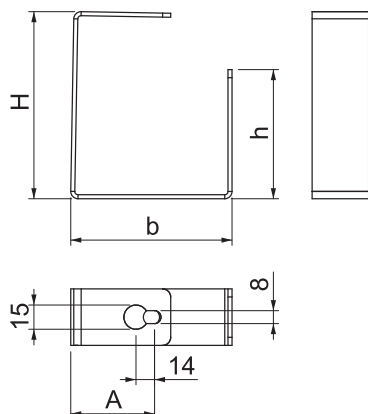

### Kmenová data

Č. výr.	7215494
Rozměr	116x80x35
Materiál	Ocel
Zkratka materiálu	St
Povrch	pásově zinkováno
Povrch podle DIN	DIN EN 10346
Povrch zkratka	FS
Nejmenší prodejní množství	25,00 kus
Hmotnost	22,80 kg/100 ks

### Technické údaje

Rozměr AAW	50,00 mm
Rozměr B	100,00 mm
Rozměr H	116,00 mm
Rozměr b	60,00 mm
Rozměr h	80,00 mm
Rozměr	116x100 mm
Způsob upevnění	šroubovatelný
Šířka kanálu vnitřní	200,00 mm
Výška kanálu vnitřní	120,00 mm