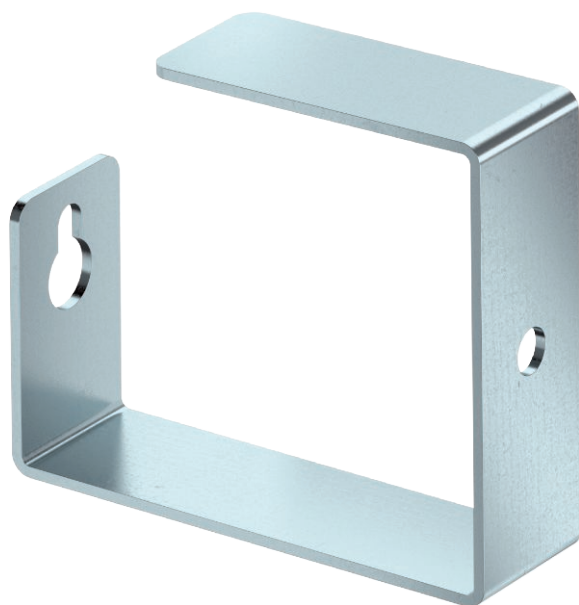

## Oddělovací třmen pro montáž na strop

Výr. č. 7215494

Oddělovací třmen jako instalační pomůcka pro pokládku kabelů při instalaci protipožárního potrubí PYROLINE® Con D, typ PLCD D061220 a typ PLCD D091220 na strop. Montáž třmenu přímo na upevňovací hmoždinky protipožárního kanálu.

<b>St</b>	Ocel
<b>FS</b>	pásově zinkováno

### Kmenová data

Č. výr.	7215494
Rozměr	116x80x35
Materiál	Ocel
Zkratka materiálu	St
Povrch	pásově zinkováno
Povrch podle DIN	DIN EN 10346
Povrch zkratka	FS
Nejmenší prodejní množství	25,00 kus
Hmotnost	22,80 kg/100 ks

## Oddělovací třmen pro montáž na strop

Výr. č. 7215494