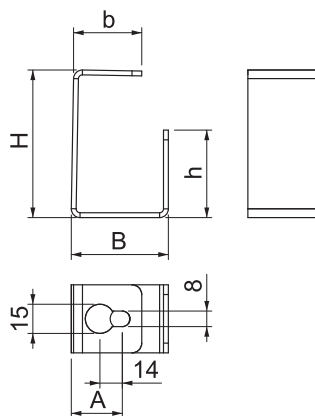

## Oddělovací třmen pro montáž na strop

Výr. č. 7215490

**OBO**  
BETTERMANN

Rozpojovací třmen jako instalační pomůcka pro ukládání kabelů při montáži protipožárního kanálu PYROLINE® Con D typu PLCD D060810 a typu PLCD D090810 na strop. Montáž třmenu přímo na upevňovací hmoždinky protipožárního kanálu.

### Kmenová data

Č. výr.	7215490
Rozměr	76x45x35
Materiál	Ocel
Zkratka materiálu	St
Povrch	pásově zinkováno
Povrch podle DIN	DIN EN 10346
Povrch zkratka	FS
Nejmenší prodejní množství	25,00 kus
Hmotnost	12,60 kg/100 ks

### Technické údaje

Rozměr AAW	25,00 mm
Rozměr B	50,00 mm
Rozměr H	76,00 mm
Rozměr b	35,00 mm
Rozměr h	45,00 mm
Rozměr	76x50 mm
Způsob upevnění	šroubovatelný
Šířka kanálu vnitřní	100,00 mm
Výška kanálu vnitřní	80,00 mm