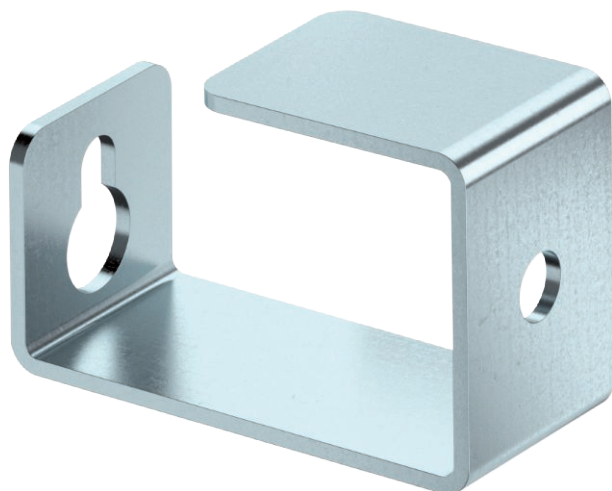

## Oddělovací třmen pro montáž na strop

Výr. č. 7215490

**OBO**  
BETTERMANN

Rozpojovací třmen jako instalační pomůcka pro ukládání kabelů při montáži protipožárního kanálu PYROLINE® Con D typu PLCD D060810 a typu PLCD D090810 na strop. Montáž třmenu přímo na upevňovací hmoždinky protipožárního kanálu.

<b>St</b>	Ocel
<b>FS</b>	pásově zinkováno

### Kmenová data

Č. výr.	7215490
Rozměr	76x45x35
Materiál	Ocel
Zkratka materiálu	St
Povrch	pásově zinkováno
Povrch podle DIN	DIN EN 10346
Povrch zkratka	FS
Nejmenší prodejní množství	25,00 kus
Hmotnost	12,60 kg/100 ks

### Technické údaje

Rozměr AAW	25,00 mm
Rozměr B	50,00 mm
Rozměr H	76,00 mm
Rozměr b	35,00 mm
Rozměr h	45,00 mm
Rozměr	76x50 mm
Způsob upevnění	šroubovatelný
Šířka kanálu vnitřní	100,00 mm
Výška kanálu vnitřní	80,00 mm