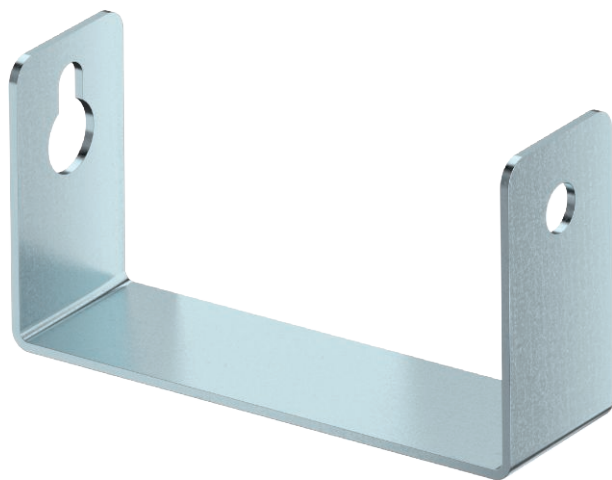

List technických údajů

Oddělovací úhelník pro montáž na stěnu

Výr. č. 7215484

Oddělovací úhelník jako instalační pomůcka pro pokládku kabelů při montáži protipožárního potrubí PYROLINE® Con D, typ PLCD D061220 a typ PLCD D091220 na zeď. Montáž úhelníku přímo na upevňovací hmoždinky protipožárního kanálu.

St	Ocel
FS	pásově zinkováno

Kmenová data

Č. výr.	7215484
Rozměr	100x116x35
Materiál	Ocel
Zkratka materiálu	St
Povrch	pásově zinkováno
Povrch podle DIN	DIN EN 10346
Povrch zkratka	FS
Nejmenší prodejní množství	25,00 kus
Hmotnost	13,30 kg/100 ks

Technické údaje

	Rozměr AAW	50,00 mm
	Rozměr B	116,00 mm
	Rozměr H	60,00 mm
	Rozměr h	65,00 mm
	Rozměr	116x80 mm
	Způsob upevnění	šroubovatelný
	Šířka kanálu vnitřní	200,00 mm
	Výška kanálu vnitřní	100,00 mm