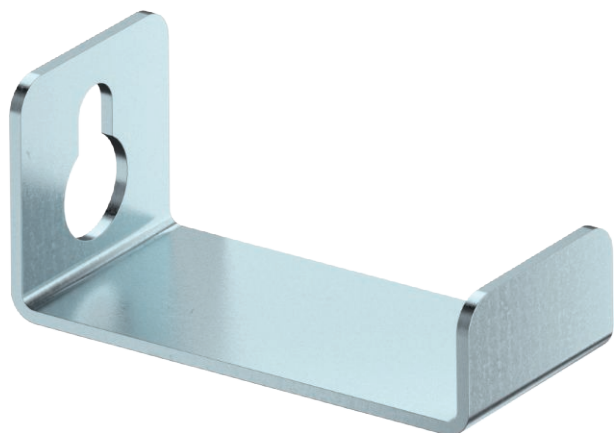

List technických údajů

Oddělovací úhelník pro montáž na stěnu

Výr. č. 7215480

Oddělovací úhelník jako instalační pomůcka pro ukládání kabelů při montáži protipožárního kanálu PYROLINE® Con D typu PLCD D060810 a typu PLCD D090810 na stěnu. Montáž úhelníku přímo na upevňovací hmoždinky protipožárního kanálu.

St	Ocel
FS	pásově zinkováno

Kmenová data

Č. výr.	7215480
Rozměr	50x76x35
Materiál	Ocel
Zkratka materiálu	St
Povrch	pásově zinkováno
Povrch podle DIN	DIN EN 10346
Povrch zkratka	FS
Nejmenší prodejní množství	25,00 kus
Hmotnost	6,90 kg/100 ks

Technické údaje

	Rozměr AAW	25,00 mm
	Rozměr B	76,00 mm
	Rozměr H	35,00 mm
	Rozměr h	20,00 mm
	Rozměr	76x45 mm
	Způsob upevnění	šroubovatelný
	Šířka kanálu vnitřní	100,00 mm
	Výška kanálu vnitřní	80,00 mm