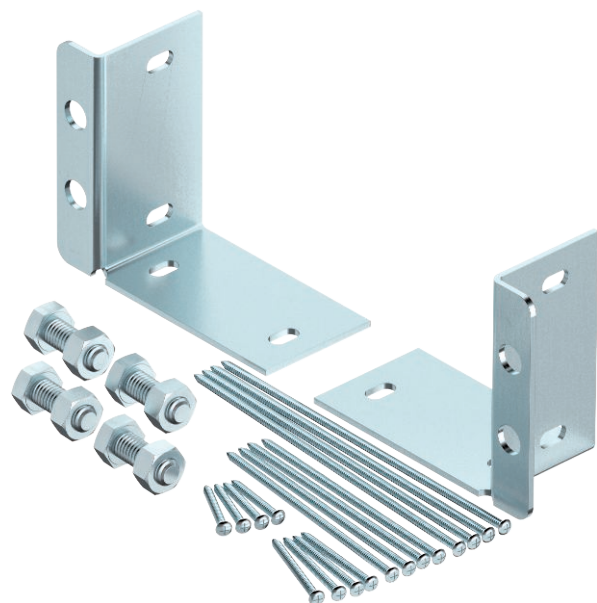

List technických údajů

Spojovací sada

Výr. č. 7215383

Spojovací sada jako náhrada pro protipožární kanál PYROLINE® Con S a vhodné tvarové díly, sestává z jednoho levého a jednoho pravého spojovacího plechu.

St	Ocel
FS	pásově zinkováno

Text k výrobku rozsah dodávky | Včetně spojovacích a upevňovacích šroubů.

Kmenová data

Č. výr.	7215383
Typ	KVS-2
Rozměr	70x72x40
Materiál	Ocel
Zkratka materiálu	St
Povrch	pásově zinkováno
Povrch podle DIN	DIN EN 10346
Povrch zkratka	FS
Nejmenší prodejní množství	1,00 kus
Hmotnost	2,00 kg/100 ks

List technických údajů

Spojovací sada

Výr. č. 7215383

Technické údaje

Šířka	70,00 mm
Výška	72,00 mm
Rozměr B	70,00 mm
Rozměr H	72,00 mm
Rozměr	72x70x40 mm