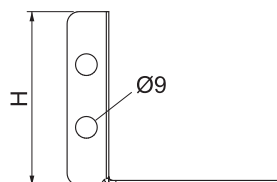

St	Ocel
FS	pásově zinkováno

Text k výrobku rozsah dodávky | Včetně spojovacích a upevňovacích šroubů.

Kmenová data

Č. výr.	7215383
Typ	KVS-2
Rozměr	70x72x40
Materiál	Ocel
Zkratka materiálu	St
Povrch	pásově zinkováno
Povrch podle DIN	DIN EN 10346
Povrch zkratka	FS
Nejmenší prodejní množství	1,00 kus
Hmotnost	2,00 kg/100 ks

List technických údajů

Spojovací sada

Výr. č. 7215383

Technické údaje

Šířka	70,00 mm
Výška	72,00 mm
Rozměr B	70,00 mm
Rozměr H	72,00 mm
Rozměr	72x70x40 mm