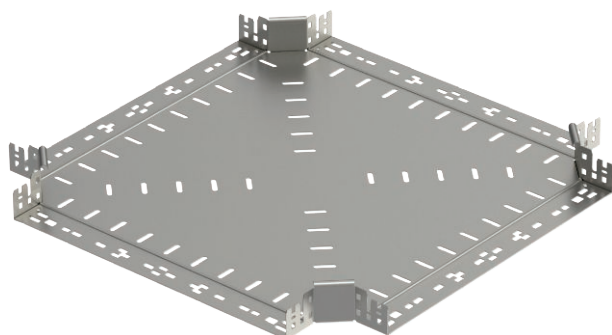

List technických údajů

Křížení Magic 60

Výr. č. 7027071

Křížení se systémem rychlospojek. Pro všechny typy kabelových žlabů s výškou bočnice 60 mm.

A4 Nerez, materiál 1.4571
2B Holé, dodatečně ošetřeno

Kmenová data

Č. výr.	7027071
Typ	RKM 650 A4
Označení 1	Křížení
Rozměr	60x500
Materiál	Nerezová ocel, materiál 1.4571
Zkratka materiálu	A4
Povrch	Holé, dodatečně ošetřeno
Povrch zkratka	2B
Nejmenší prodejní množství	1,00 kus
Hmotnost	466,00 kg/100 ks

Technické údaje

Šířka	500,00 mm
Výška bočnice	60,00 mm
Rozměr B	500,00 mm
Rozměr	60x500 mm
Tloušťka plechu	1,25 mm
Vhodné pro zachování funkčnosti	<input type="checkbox"/>
Tloušťka podélníku	1,25 mm
Tloušťka materiálu dna	1,25 mm
Rozmístění otvorů NATO	<input type="checkbox"/>
Nerezová ocel, mořená	<input type="checkbox"/>
Provedení pro velká rozpětí	<input type="checkbox"/>