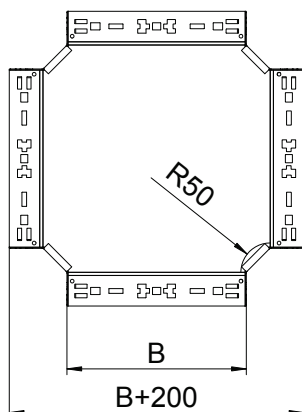

List technických údajů

Křížení Magic 60

Výr. č. 7027071

Křížení se systémem rychlospojek. Pro všechny typy kabelových žlabů s výškou bočnice 60 mm.

A4 Nerez, materiál 1.4571
2B Holé, dodatečně ošetřeno

Kmenová data

Č. výr.	7027071
Typ	RKM 650 A4
Označení 1	Křížení
Rozměr	60x500
Materiál	Nerezová ocel, materiál 1.4571
Zkratka materiálu	A4
Povrch	Holé, dodatečně ošetřeno
Povrch zkratka	2B
Nejmenší prodejní množství	1,00 kus
Hmotnost	466,00 kg/100 ks

Technické údaje

Šířka	500,00 mm
Výška bočnice	60,00 mm
Rozměr B	500,00 mm
Rozměr	60x500 mm
Tloušťka plechu	1,25 mm
Vhodné pro zachování funkčnosti	<input type="checkbox"/>
Tloušťka podélníku	1,25 mm
Tloušťka materiálu dna	1,25 mm
Rozmístění otvorů NATO	<input type="checkbox"/>
Nerezová ocel, mořená	<input type="checkbox"/>
Provedení pro velká rozpětí	<input type="checkbox"/>