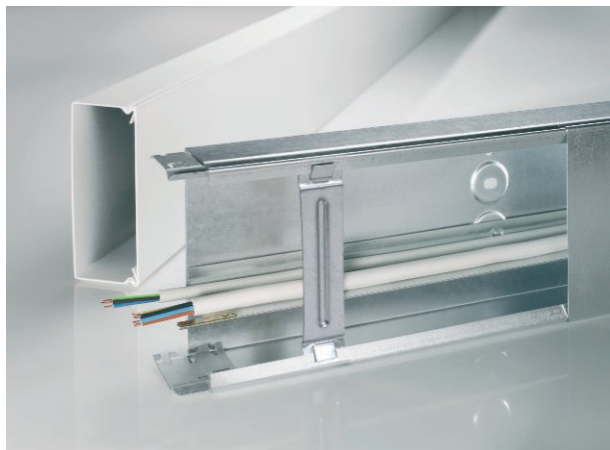

List technických údajů

Spona a kabelový držák BES KHK60250

Výr. č. 6132142

Spona a držák kabelu pro kabelový kanál BES Mini. Pro jednodušší instalaci, protože vložené kabely jsou drženy v kanálu. Současně je zajištěno uzemnění prostřednictvím zajišťovacích výstupků spojky.

Vodivé spojení mezi spodním a horním dílem kanálu a mechanické propojení mezi jednotlivými spodními díly kanálu.

St Ocel

FS pásově zinkováno

Text k výrobku - normy

Otestováno podle EN 50085-1 a EN 50085-2-1.

Kmenová data

Č. výr.	6132142
Typ	BES KHK250
Označení materiálu	Ocel
Materiál	Ocel
Zkratka materiálu	St
Označení povrchu	pásově zinkováno
Povrch	pásově zinkováno
Povrch podle DIN	DIN EN 10346
Povrch zkratka	FS
Nejmenší prodejní množství	10 kus
Hmotnost	5,00 kg/100 ks

Technické údaje

Délka	6,00 mm
Šířka	30,00 mm
Výška	240,00 mm
Způsob upevnění	zaklapnutelný
Vhodné pro zachování funkčnosti	<input type="checkbox"/>
Bez obsahu halogenů	<input checked="" type="checkbox"/>
S vyrovnáním potenciálů	<input checked="" type="checkbox"/>