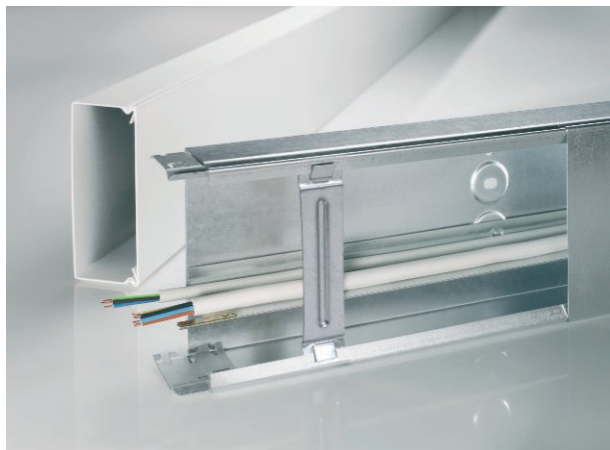

List technických údajů

Spona a kabelový držák BES KHK60250

Výr. č. 6132136

Spona a držák kabelu pro kabelový kanál BES Mini. Pro jednodušší instalaci, protože vložené kabely jsou drženy v kanálu. Současně je zajištěno uzemnění prostřednictvím zajišťovacích výstupků spojky.

Vodivé spojení mezi spodním a horním dílem kanálu a mechanické propojení mezi jednotlivými spodními díly kanálu.

St Ocel

FS pásově zinkováno

Text k výrobku - normy

Otestováno podle EN 50085-1 a EN 50085-2-1.

Kmenová data

Č. výr.	6132136
Typ	BES KHK250
Označení materiálu	Ocel
Materiál	Ocel
Zkratka materiálu	St
Označení povrchu	pásově zinkováno
Povrch	pásově zinkováno
Povrch podle DIN	DIN EN 10346
Povrch zkratka	FS
Nejmenší prodejní množství	50 kus
Hmotnost	5,00 kg/100 ks

Technické údaje

Délka	6,00 mm
Šířka	30,00 mm
Výška	240,00 mm
Způsob upevnění	Zaklapnutelný
Vhodné pro zachování funkčnosti	<input checked="" type="checkbox"/>
Bez obsahu halogenů	<input checked="" type="checkbox"/>
S vyrovnáním potenciálů	<input type="checkbox"/>