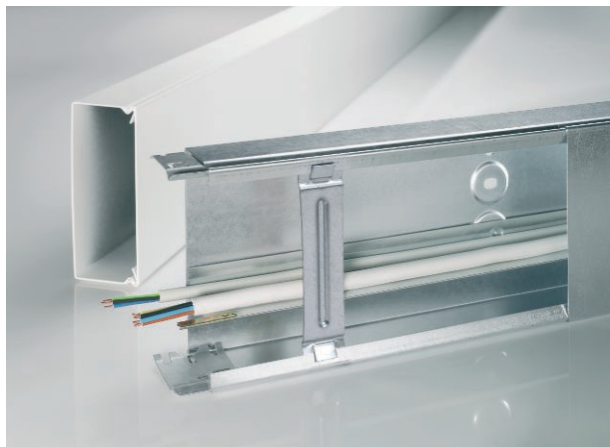

List technických údajů

Spona a kabelový držák BES KHK60150

Výr. č. 6132132

Spona a držák kabelu pro kabelový kanál BES Mini. Pro jednodušší instalaci, protože vložené kabely jsou drženy v kanálu. Současně je zajištěno uzemnění prostřednictvím zajišťovacích výstupků spojky.

Vodivé spojení mezi spodním a horním dílem kanálu a mechanické propojení mezi jednotlivými spodními díly kanálu.

St Ocel

FS pásově zinkováno

Text k výrobku - normy

Otestováno podle EN 50085-1 a EN 50085-2-1.

Kmenová data

Č. výr.	6132132
Typ	BES KHK600150
Označení materiálu	Ocel
Materiál	Ocel
Zkratka materiálu	St
Označení povrchu	pásově zinkováno
Povrch	pásově zinkováno
Povrch podle DIN	DIN EN 10346
Povrch zkratka	FS
Nejmenší prodejní množství	50 kus
Hmotnost	3,10 kg/100 ks

Technické údaje

Délka	6,00 mm
Šířka	30,00 mm
Výška	140,00 mm
Způsob upevnění	zaklapnutelný
Vhodné pro zachování funkčnosti	<input type="checkbox"/>
Bez obsahu halogenů	<input checked="" type="checkbox"/>
S vyrovnáním potenciálů	<input type="checkbox"/>