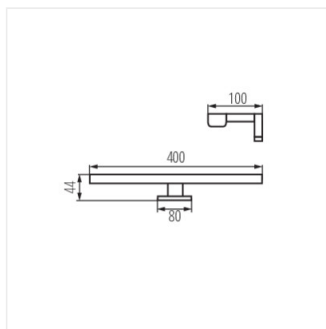

ASTIM IP44 8W