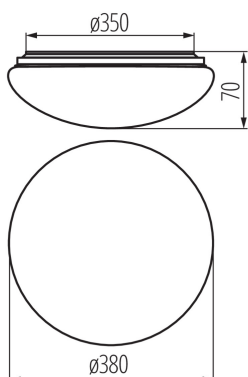

### VŠEOBECNÉ ÚDAJE:

**Barva:** bílá  
**Místo montáže:** k usazení na strop  
**Místo použití:** uvnitř i vně  
**Minimální vzdálenost od osvětlovaného objektu:** 0,5m  
**Možnost spolupráce se stmívačem:** ne  
**Výška [mm]:** 70  
**Průměr [mm]:** 380  
**Integrovaný LED zdroj světla:** ano

### TECHNICKÉ ÚDAJE:

**Jmenovité napětí [V]:** 220-240 AC  
**Jmenovitá frekvence [Hz]:** 50  
**Maximální výkon [W]:** 24  
**Třída ochrany před úrazem elektrickým proudem:** I  
**Materiál difuzoru:** PC  
**Typ diody:** LED SMD  
**Světelný tok svítidla [lm] :** 1700  
**Barva světla:** bílá  
**Náhradní teplota chromatičnosti [K]:** 4000  
**Stálost barev v násobcích MacAdamovy elipsy:** ≤6  
**Index podání barev:** 80  
**Životnost [h]:** 25000  
**Počet cyklů zap/vyp:** ≥20000  
**Úhel svícení [°]:** 120  
**Světelná účinnost [lm/W]:** 71  
**Rozsah okolních teplot, kterým může být výrobek vystaven [°C]:** -20÷35  
**Materiál korpusu:** kov  
**Typ přípojky:** šroubová svorkovnice  
**Doba nahřívání lampy [s]:** <1  
**Doba zapálení lampy [s]:** ≤0,5  
**Stupeň krytí IP:** 44