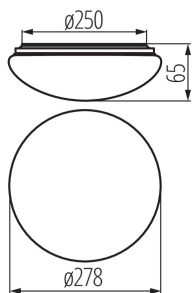

Stropní LED svítidlo

**VŠEOBECNÉ ÚDAJE:****Barva:** bílá**Místo montáže:** k usazení na strop**Místo použití:** uvnitř i vně**Minimální vzdálenost od osvětlovaného objektu:** 0,5m**Možnost spolupráce se stmívačem:** ne**Výška [mm]:** 65**Průměr [mm]:** 278**Integrovaný LED zdroj světla:** ano**TECHNICKÉ ÚDAJE:****Jmenovité napětí [V]:** 220-240 AC**Jmenovitá frekvence [Hz]:** 50**Maximální výkon [W]:** 12**Třída ochrany před úrazem elektrickým proudem:** I**Materiál difuzoru:** PC**Typ diody:** LED SMD**Světelný tok svítidla [lm] :** 900**Barva světla:** bílá**Náhradní teplota chromatičnosti [K]:** 4000**Stálost barev v násobcích MacAdamovy elipsy:** ≤6**Index podání barev:** 80**Životnost [h]:** 25000**Počet cyklů zap/vyp:** ≥20000**Úhel svícení [°]:** 120**Světelná účinnost [lm/W]:** 75**Rozsah okolních teplot, kterým může být výrobek vystaven [°C]:** -20÷35**Materiál korpusu:** kov**Typ přípojky:** šroubová svorkovnice**Doba nahřívání lampy [s]:** <1**Doba zapálení lampy [s]:** ≤0,5**Stupeň krytí IP:** 44