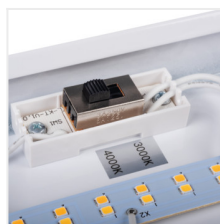

### Lineární LED svítidlo

[V] 220-240 AC	[Hz] 50	≥30000	50000	ellipse ≤ 60 MacAdam	Ra 80	SMD
		IP 20		°C 5+25		
[mm] 0,75-2	[m] 0,5m					

Kanlux MEBA LED je řada přisazených svítidel, která doplňují oblíbenou řadu svítidel Kanlux MEBA. Můžeme si vybrat modely o délce 610 mm (12/20W) a 1200 mm (22/40W), každý z nich má dva výkony a dvě barvy světla (3000/4000K) v jednom pouzdře. Kanlux MEBA LED znamená vysokou světelnou účinnost (až 125 lm/W), životnost 50 000 hodin a 5letou záruku. Další výhodou těchto svítidel je odolný, drážkovaný PC difuzor.