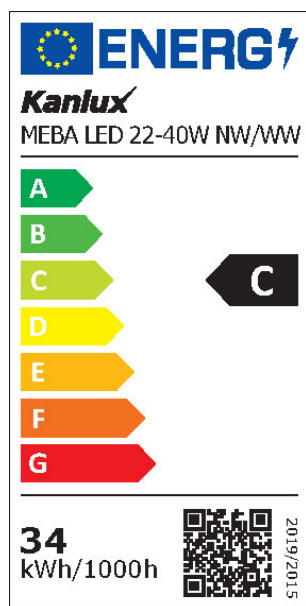

Jmenovité napětí [V]: 220-240 AC

Jmenovitá frekvence [Hz]: 50

Maximální výkon [W]: 22/40

Třída ochrany před úrazem elektrickým proudem: I

Materiál difuzoru: PC

Typ diody: LED SMD

Světelný tok [lm]: 2500(WW) 2700(NW) / 4200(WW) 4400(NW)

Barva světla: teplá bílá, bílá

Životnost [h]: 50000

Počet cyklů zap/vyp: ≥30000

Úhel svícení [°]: 120

Rozsah okolních teplot, kterým může být výrobek vystaven [°C]: 5÷25

Materiál korpusu: ocel

Typ přípojky: samosvorná svorkovnice

Rozsah průměrů používaných vodičů [mm²]: 0,75-2

Doba nahřívání lampy [s]: <1

Doba zapálení lampy [s]: ≤0,5

Stupeň krytí IP: 20

OBECNÉ PARAMETRY VÝROBKU:

Náhradní teplota chromatičnosti [K]: 3000/4000

Výška [mm]: 62

Šířka [mm]: 160

Index podání barev: 80

33891 MEBA LED 22-40W NW/WW

Lineární LED svítidlo

PARAMETRY PRO LED A OLED SÍTOVÉ SVĚTELNÉ ZDROJE::

Stálost barev v násobcích MacAdamovy elipsy: ≤ 6

LOGISTICKÉ ÚDAJE:

Měrná jednotka: kus