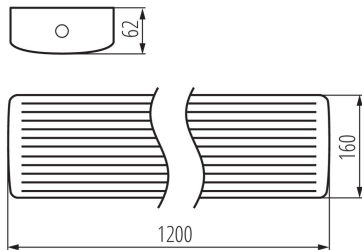

PARAMETRY VÝROBKU:

Barva: bílá

Místo montáže: k usazení na strop

Místo použití: uvnitř

Minimální vzdálenost od osvětlovaného objektu: 0,5m

Možnost spolupráce se stmívačem: ne

Délka [mm]: 1200

Integrovaný LED zdroj světla: ano

Rozsah průměrů používaných vodičů [mm²]: 0,75-2

Doba nahřívání lampy [s]: <1

Doba zapálení lampy [s]: ≤0,5

Stupeň krytí IP: 20

OBECNÉ PARAMETRY VÝROBKU:

Náhradní teplota chromatičnosti [K]: 3000/4000

Výška [mm]: 62

Šířka [mm]: 160

Index podání barev: 80

33891 MEBA LED 22-40W NW/WW

Lineární LED svítidlo

PARAMETRY PRO LED A OLED SÍTOVÉ SVĚTELNÉ ZDROJE::

Stálost barev v násobcích MacAdamovy elipsy: ≤ 6

LOGISTICKÉ ÚDAJE:

Měrná jednotka: kus