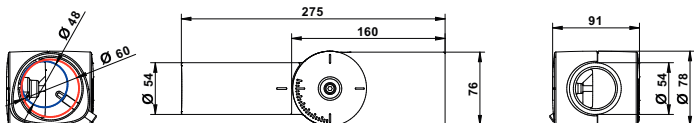

CoreLine Malaga LED

Údaje o produktu

General information	
Třída ochrany IEC	-
Značka CE	CE mark
Materiál	Aluminum
Úhel	-
Barva příslušenství	ALU
Kód produktové řady	BRP101 [CoreLine Malaga LED small]

Operating and electrical	
Vstupní napětí	- V
Vstupní frekvence	- Hz

Mechanical and housing	
Celková délka	275 mm
Celková šířka	91 mm
Celková výška	76 mm
Rozměry (výška x šířka x hloubka)	76 x 91 x 275 mm

Approval and application	
IP kód	-
Kód ochrany proti mechanickým nárazům	-

Product data	
Úplný kód výrobku	871951462707900
Objednávací název produktu	ZRP100 SPIG ADAP CL MALAGA+LN STREETLIGH
EAN/UPC – výrobek	8719514627079
Objednávací kód	62707900
Číslování SAP – počet v balení	1
Číslování SAP – balení v krabici	1
Materiál SAP	910925868646
Celková hmotnost kopie (kus)	1,075 kg

Rozměrové výkresy

ZRP100 SPIG ADAP CL MALAGA+LN STREETLIGH