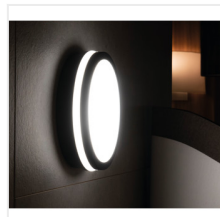

BENO LED

Stropní LED svítidlo

[V] 220-240 AC	[Hz] 50	[°] 110	[lm] ≥20000	(h) 20000	ellipse ≤ 6x MacAdam	Ra 80
SMD		IP 54		[°C] -15 ÷ 35		
	[mm] 0,5 ÷ 1,5	m 0,5m				

BENO 18W NW-O-W

		[W]	[lm]	Tc [K]		SENSOR
BENO 18W NW-O-W	32940	18	1550	4000	bílá	
BENO 18W NW-O-GR	32941	18	1550	4000	grafit	
BENO 18W NW-L-W	32942	18	1550	4000	bílá	
BENO 18W NW-L-GR	32943	18	1550	4000	grafit	
BENO 18W NW-O-SE W	32944	18	1550	4000	bílá	mikrovlňný
BENO 18W NW-O-SE GR	32945	18	1550	4000	grafit	mikrovlňný
BENO 18W NW-L-SE W	32946	18	1550	4000	bílá	mikrovlňný
BENO 18W NW-L-SE GR	32947	18	1550	4000	grafit	mikrovlňný
BENO N 18W NW-O-SE GR	32948	18	1400	4000	grafit	mikrovlňný
BENO N 18W NW-L-SE GR	32949	18	1400	4000	grafit	mikrovlňný
BENO N 18W NW-O-GR	33348	18	1400	4000	grafit	
BENO N 18W NW-L-GR	33349	18	1400	4000	grafit	
BENO 18W WW-L-GR	33380	18	1350	3000	grafit	
BENO 18W WW-L-W	33381	18	1480	3000	bílá	
BENO 18W WW-O-GR	33382	18	1350	3000	grafit	
BENO 18W WW-O-W	33383	18	1480	3000	bílá	

Svítidla Kanlux BENO mají jedinečný design a jedinečný světelný efekt. Byly vytvořeny designéry společnosti Kanlux, proto jsme jejich vzory zaregistrovali u patentového úřadu. Kanlux BENO LED je vysoce odolný vůči povětrnostním podmínkám - proto je můžeme používat uvnitř i vně domu. Je to také rychlá a snadná montáž na strop nebo stěnu a

BENO LED

Stropní LED svítidlo

snímač pohybu s možností regulace. Kanlux BENO LED je multifunkční svítidlo, které je díky svým technickým aspektům použitelné prakticky kdekoli. Jeho design je navíc jedinečný a stane se ozdobou jakéhokoli místa, kam jej umístíte.

- Materiál korpusu: plast
- Materiál difuzoru: plast

BENO 18W NW-O-W

BENO 18W NW-O-GR

BENO 18W NW-L-W

BENO 18W NW-L-GR

BENO 18W NW-O-SE W

BENO 18W NW-O-SE GR

BENO 18W NW-L-SE W