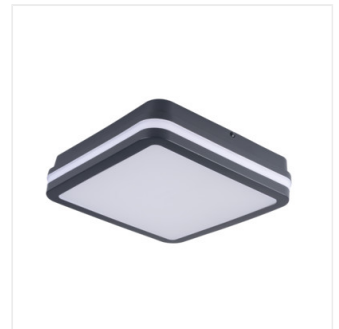

BENO LED

Stropní LED svítidlo

[V] 220-240 AC	[Hz] 50	[°] 110	[lm] ≥20000	(h) 20000	ellipse ≤ 6x MacAdam	Ra 80
SMD		IP 54		[°C] -15 ÷ 35		
	[mm] 0,5 ÷ 1,5	m 0,5m				

BENO 18W NW-O-W

		[W]	[lm]	Tc [K]		SENSOR
BENO 18W NW-O-W	32940	18	1550	4000	bílá	
BENO 18W NW-O-GR	32941	18	1550	4000	grafit	
BENO 18W NW-L-W	32942	18	1550	4000	bílá	
BENO 18W NW-L-GR	32943	18	1550	4000	grafit	
BENO 18W NW-O-SE W	32944	18	1550	4000	bílá	mikrovlňný
BENO 18W NW-O-SE GR	32945	18	1550	4000	grafit	mikrovlňný
BENO 18W NW-L-SE W	32946	18	1550	4000	bílá	mikrovlňný
BENO 18W NW-L-SE GR	32947	18	1550	4000	grafit	mikrovlňný
BENO N 18W NW-O-SE GR	32948	18	1400	4000	grafit	mikrovlňný
BENO N 18W NW-L-SE GR	32949	18	1400	4000	grafit	mikrovlňný
BENO N 18W NW-O-GR	33348	18	1400	4000	grafit	
BENO N 18W NW-L-GR	33349	18	1400	4000	grafit	
BENO 18W WW-L-GR	33380	18	1350	3000	grafit	
BENO 18W WW-L-W	33381	18	1480	3000	bílá	
BENO 18W WW-O-GR	33382	18	1350	3000	grafit	
BENO 18W WW-O-W	33383	18	1480	3000	bílá	

Svítidla Kanlux BENO mají jedinečný design a jedinečný světelný efekt. Byly vytvořeny designéry společnosti Kanlux, proto jsme jejich vzory zaregistrovali u patentového úřadu. Kanlux BENO LED je vysoce odolný vůči povětrnostním podmínkám - proto je můžeme používat uvnitř i vně domu. Je to také rychlá a snadná montáž na strop nebo stěnu a

BENO LED

Stropní LED svítidlo

snímač pohybu s možností regulace. Kanlux BENO LED je multifunkční svítidlo, které je díky svým technickým aspektům použitelné prakticky kdekoli. Jeho design je navíc jedinečný a stane se ozdobou jakéhokoli místa, kam jej umístíte.

- Materiál korpusu: plast
- Materiál difuzoru: plast

BENO 18W NW-O-W

BENO 18W NW-O-GR

BENO 18W NW-L-W

BENO 18W NW-L-GR

BENO 18W NW-O-SE W

BENO 18W NW-O-SE GR

BENO 18W NW-L-SE W