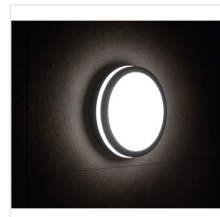

BENO LED

Stropní LED svítidlo

[V] 220-240 AC	[Hz] 50	[°] 110	[lm] ≥20000	(h) 20000	ellipse ≤ 6x MacAdam	Ra 80
SMD		IP 54		[°C] -15 ÷ 35		
	[mm] 0,5 ÷ 1,5	m 0,5m				

BENO 18W NW-O-W

		[W]	[lm]	Tc [K]		SENSOR
BENO 18W NW-O-W	32940	18	1550	4000	bílá	
BENO 18W NW-O-GR	32941	18	1550	4000	grafit	
BENO 18W NW-L-W	32942	18	1550	4000	bílá	
BENO 18W NW-L-GR	32943	18	1550	4000	grafit	
BENO 18W NW-O-SE W	32944	18	1550	4000	bílá	mikrovlňný
BENO 18W NW-O-SE GR	32945	18	1550	4000	grafit	mikrovlňný
BENO 18W NW-L-SE W	32946	18	1550	4000	bílá	mikrovlňný
BENO 18W NW-L-SE GR	32947	18	1550	4000	grafit	mikrovlňný
BENO N 18W NW-O-SE GR	32948	18	1400	4000	grafit	mikrovlňný
BENO N 18W NW-L-SE GR	32949	18	1400	4000	grafit	mikrovlňný
BENO N 18W NW-O-GR	33348	18	1400	4000	grafit	
BENO N 18W NW-L-GR	33349	18	1400	4000	grafit	
BENO 18W WW-L-GR	33380	18	1350	3000	grafit	
BENO 18W WW-L-W	33381	18	1480	3000	bílá	
BENO 18W WW-O-GR	33382	18	1350	3000	grafit	
BENO 18W WW-O-W	33383	18	1480	3000	bílá	

Svítidla Kanlux BENO mají jedinečný design a jedinečný světelný efekt. Byly vytvořeny designéry společnosti Kanlux, proto jsme jejich vzory zaregistrovali u patentového úřadu. Kanlux BENO LED je vysoce odolný vůči povětrnostním podmínkám - proto je můžeme používat uvnitř i vně domu. Je to také rychlá a snadná montáž na strop nebo stěnu a

BENO LED

Stropní LED svítidlo

snímač pohybu s možností regulace. Kanlux BENO LED je multifunkční svítidlo, které je díky svým technickým aspektům použitelné prakticky kdekoli. Jeho design je navíc jedinečný a stane se ozdobou jakéhokoli místa, kam jej umístíte.

- Materiál korpusu: plast
- Materiál difuzoru: plast

BENO 18W NW-O-W

BENO 18W NW-O-GR

BENO 18W NW-L-W

BENO 18W NW-L-GR

BENO 18W NW-O-SE W

BENO 18W NW-O-SE GR

BENO 18W NW-L-SE W