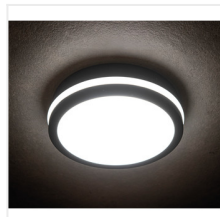

BENO LED

Stropní LED svítidlo

[V] 220-240 AC	[Hz] 50	[°] 110	[lm] ≥20000	(h) 20000	ellipse ≤ 6x MacAdam	Ra 80
SMD		IP 54		[°C] -15 ÷ 35		
	[mm] 0,5 ÷ 1,5	m 0,5m				

BENO 18W NW-O-W

		[W]	[lm]	Tc [K]		SENSOR
BENO 18W NW-O-W	32940	18	1550	4000	bílá	
BENO 18W NW-O-GR	32941	18	1550	4000	grafit	
BENO 18W NW-L-W	32942	18	1550	4000	bílá	
BENO 18W NW-L-GR	32943	18	1550	4000	grafit	
BENO 18W NW-O-SE W	32944	18	1550	4000	bílá	mikrovlňný
BENO 18W NW-O-SE GR	32945	18	1550	4000	grafit	mikrovlňný
BENO 18W NW-L-SE W	32946	18	1550	4000	bílá	mikrovlňný
BENO 18W NW-L-SE GR	32947	18	1550	4000	grafit	mikrovlňný
BENO N 18W NW-O-SE GR	32948	18	1400	4000	grafit	mikrovlňný
BENO N 18W NW-L-SE GR	32949	18	1400	4000	grafit	mikrovlňný
BENO N 18W NW-O-GR	33348	18	1400	4000	grafit	
BENO N 18W NW-L-GR	33349	18	1400	4000	grafit	
BENO 18W WW-L-GR	33380	18	1350	3000	grafit	
BENO 18W WW-L-W	33381	18	1480	3000	bílá	
BENO 18W WW-O-GR	33382	18	1350	3000	grafit	
BENO 18W WW-O-W	33383	18	1480	3000	bílá	

Svítidla Kanlux BENO mají jedinečný design a jedinečný světelný efekt. Byly vytvořeny designéry společnosti Kanlux, proto jsme jejich vzory zaregistrovali u patentového úřadu. Kanlux BENO LED je vysoce odolný vůči povětrnostním podmínkám - proto je můžeme používat uvnitř i vně domu. Je to také rychlá a snadná montáž na strop nebo stěnu a

BENO LED

Stropní LED svítidlo

snímač pohybu s možností regulace. Kanlux BENO LED je multifunkční svítidlo, které je díky svým technickým aspektům použitelné prakticky kdekoli. Jeho design je navíc jedinečný a stane se ozdobou jakéhokoli místa, kam jej umístíte.

- Materiál korpusu: plast
- Materiál difuzoru: plast

BENO 18W NW-O-W

BENO 18W NW-O-GR

BENO 18W NW-L-W

BENO 18W NW-L-GR

BENO 18W NW-O-SE W

BENO 18W NW-O-SE GR

BENO 18W NW-L-SE W