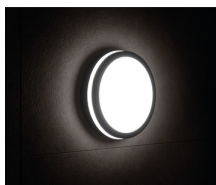

Stropní LED svítidlo

5905339333483

Svítidla Kanlux BENO mají jedinečný design a jedinečný světelný efekt. Byly vytvořeny designéry společnosti Kanlux, proto jsme jejich vzory zaregistrovali u patentového úřadu. Kanlux BENO LED je vysoce odolný vůči povětrnostním podmínkám - proto je můžeme používat uvnitř i vně domu. Je to také rychlá a snadná montáž na strop nebo stěnu a snímač pohybu s možností regulace. Kanlux BENO LED je multifunkční svítidlo, které je díky svým technickým aspektům použitelné prakticky kdekoli. Jeho design je navíc jedinečný a stane se ozdobou jakéhokoli místa, kam jej umístíme.

VŠEOBECNÉ ÚDAJE:

Barva: grafit

Místo montáže: k usazení na zeď, k usazení na strop

Místo použití: uvnitř i vně

Minimální vzdálenost od osvětlovaného objektu: 0,5m

Možnost průběžného zapojení svítidel: ano

Možnost spolupráce se stmívačem: ne

Třída ochrany před úrazem elektrickým proudem: II

Materiál difuzoru: plast

Typ diody: LED SMD

Světelný tok [lm]: 1400

Barva světla: bílá

Náhradní teplota chromatičnosti [K]: 4000

Stálost barev v násobcích MacAdamovy elipsy: ≤ 6

Index podání barev: 80

Životnost [h]: 20000

Počet cyklů zap/vyp: ≥ 20000

Úhel svícení [°]: 110

Světelná účinnost [lm/W]: 78

Rozsah okolních teplot, kterým může být výrobek vystaven [°C]: -15÷35

Materiál korpusu: plast