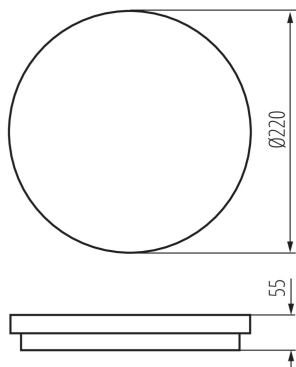

Stropní LED svítidlo

5905339333483

Svítidla Kanlux BENO mají jedinečný design a jedinečný světelný efekt. Byly vytvořeny designéry společnosti Kanlux, proto jsme jejich vzory zaregistrovali u patentového úřadu. Kanlux BENO LED je vysoce odolný vůči povětrnostním podmínkám - proto je můžeme používat uvnitř i vně domu. Je to také rychlá a snadná montáž na strop nebo stěnu a snímač pohybu s možností regulace. Kanlux BENO LED je multifunkční svítidlo, které je díky svým technickým aspektům použitelné prakticky kdekoli. Jeho design je navíc jedinečný a stane se ozdobou jakéhokoli místa, kam jej umístíme.

VŠEOBECNÉ ÚDAJE:

Barva: grafit

Místo montáže: k usazení na zeď, k usazení na strop

Místo použití: uvnitř i vně

Minimální vzdálenost od osvětlovaného objektu: 0,5m

Možnost průběžného zapojení svítidel: ano

Možnost spolupráce se stmívačem: ne

Vyměnitelný světelný zdroj: ne

Výška [mm]: 55

Průměr [mm]: 220

Integrovaný LED zdroj světla: ano

TECHNICKÉ ÚDAJE:

Jmenovité napětí [V]: 220-240 AC

Jmenovitá frekvence [Hz]: 50

Maximální výkon [W]: 18

Třída ochrany před úrazem elektrickým proudem: II

Materiál difuzoru: plast

Typ diody: LED SMD

Světelný tok [lm]: 1400

Barva světla: bílá

Náhradní teplota chromatičnosti [K]: 4000

Stálost barev v násobcích MacAdamovy elipsy: ≤ 6

Index podání barev: 80

Životnost [h]: 20000

Počet cyklů zap/vyp: ≥ 20000

Úhel svícení [°]: 110

Světelná účinnost [lm/W]: 78

Rozsah okolních teplot, kterým může být výrobek vystaven [°C]: -15÷35

Materiál korpusu: plast

Typ přípojky: samosvorná svorkovnice

Rozsah průměrů používaných vodičů [mm²]: 0,5÷1,5