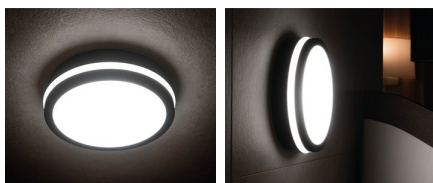

Stropní LED svítidlo

5905339333483

Svítidla Kanlux BENO mají jedinečný design a jedinečný světelný efekt. Byly vytvořeny designéry společnosti Kanlux, proto jsme jejich vzory zaregistrovali u patentového úřadu. Kanlux BENO LED je vysoce odolný vůči povětrnostním podmínkám - proto je můžeme používat uvnitř i vně domu. Je to také rychlá a snadná montáž na strop nebo stěnu a snímač pohybu s možností regulace. Kanlux BENO LED je multifunkční svítidlo, které je díky svým technickým aspektům použitelné prakticky kdekoli. Jeho design je navíc jedinečný a stane se ozdobou jakéhokoli místa, kam jej umístíme.

VŠEOBECNÉ ÚDAJE:

Barva: grafit

Místo montáže: k usazení na zeď, k usazení na strop

Místo použití: uvnitř i vně

Minimální vzdálenost od osvětlovaného objektu: 0,5m

Možnost průběžného zapojení svítidel: ano

Možnost spolupráce se stmívačem: ne

Třída ochrany před úrazem elektrickým proudem: II

Materiál difuzoru: plast

Typ diody: LED SMD

Světelný tok [lm]: 1400

Barva světla: bílá

Náhradní teplota chromatičnosti [K]: 4000

Stálost barev v násobcích MacAdamovy elipsy: ≤ 6

Typ přípojky: samosvorná svorkovnice

Rozsah průměrů používaných vodičů [mm²]: 0,5÷1,5

Stropní LED svítidlo

Součástí svítidla jsou vestavěné LED zdroje s energetickými třídami: A++,A+,A

Doba nahřívání lampy [s]: ≤1