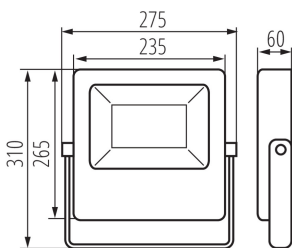

33470 FL AGOR LED 100W NW

LED reflektor

5905339334701

Kanlux AGOR LED je řada vysoce výkonných reflektorů. Jejich pevná a odolná konstrukce zajišťuje stupeň krytí IP65. Reflektory Kanlux AGOR mají také symetrický (AGOR) nebo asymetrický (AGOR/A) rozptyl světla. Jsou ideální k osvětlení sportovních ploch nebo průmyslových oblastí, velkých reklamních ploch, skladových hal a fasád budov. Životnost a spolehlivost reflektorů Kanlux AGOR potvrzuje 5letá záruka.

VŠEOBECNÉ ÚDAJE:

Barva: černá

Místo montáže: k usazení na zeď, k usazení na strop

Místo použití: uvnitř i vně

Minimální vzdálenost od osvětlovaného objektu: 1m

Možnost spolupráce se stmívačem: ne

Vyměnitelný světelný zdroj: ne

Délka [mm]: 275

Šířka [mm]: 60

Výška [mm]: 310

Integrovaný LED zdroj světla: ano

TECHNICKÉ ÚDAJE:

Jmenovité napětí [V]: 220-240 AC

Jmenovitá frekvence [Hz]: 50

Účinník: 0.9

Maximální výkon [W]: 100

Třída ochrany před úrazem elektrickým proudem: I

Typ diody: LED SMD

Světelný tok [lm]: 12000

Barva světla: bílá

Náhradní teplota chromatičnosti [K]: 4000

Stálost barev v násobcích MacAdamovy elipsy: ≤6

Index podání barev: 80

Životnost [h]: 50000

Počet cyklů zap/vyp: ≥25000

Úhel svícení [°]: 100

Světelná účinnost [lm/W]: 120

Rozsah okolních teplot, kterým může být výrobek vystaven [°C]: -40÷35

Materiál korpusu: hliníková slitina

Materiál ochranného skla: tvrzené sklo

Typ přípojky: volné konce kabelů

Typ vodiče: H05RN-F

Průřez kabelu [mm²]: 1

Typ reflektoru: symetrický

Součástí svítidla jsou vestavěné LED zdroje s