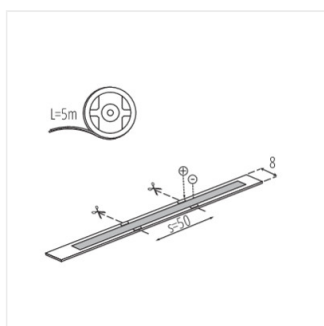

LCOB 9W/M 12IP00-WW

LCOB 9W/M 12IP00-WW