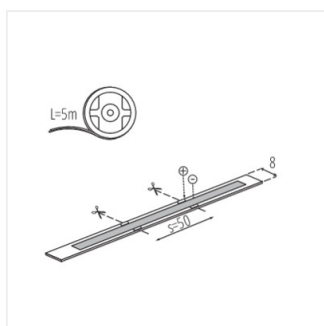

LCOB 9W/M 12IP00-NW

LCOB 9W/M 12IP00-NW