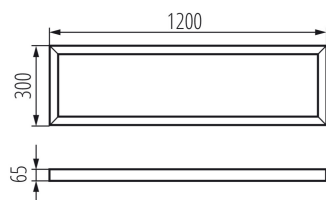

### VŠEOBECNÉ ÚDAJE:

**Barva:** bílá

**Místo montáže:** k usazení na strop

**Délka [mm]:** 1200

**Šířka [mm]:** 300

**Výška [mm]:** 65

### LOGISTICKÉ ÚDAJE:

**Měrná jednotka:** kus

**Způsob balení:** 1

**Počet kusů v druhém balení :** 1

**Počet kusů v hromadném balení:** 1

**Čistá jednotková hmotnost [g]:** 1760

**Gramáž [g]:** 2300

**Délka jednotkového balení [cm]:** 125

**Šířka jednotkového balení [cm]:** 30

**Výška jednotkového balení [cm]:** 8

**Hmotnost kartonu [kg]:** 2.3

**Šířka kartonu [cm]:** 30

**Výška kartonu [cm]:** 8

**Délka kartonu [cm]:** 125

**Objem kartonu [m<sup>3</sup>]:** 0.03