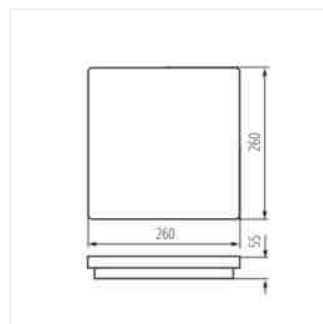

BENO 24W NW-L-SE GR