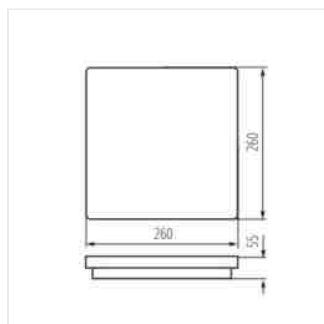

BENO 24W NW-L-SE W