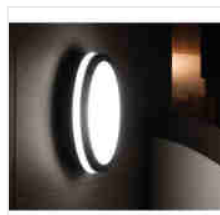

BENO LED

Stropní LED svítidlo

220-240 AC	50	110	≥ 20000	20000	ellipse Ra ≥ 80
SMD		IP 54		-15÷35	
	0,5÷1,5	0,5m			

BENO 24W NW-O-W

BENO 24W NW-O-W	33340	24	2060	4000	bílá	
BENO 24W NW-O-GR	33341	24	1920	4000	grafit	
BENO 24W NW-L-W	33342	24	2060	4000	bílá	
BENO 24W NW-L-GR	33343	24	1920	4000	grafit	
BENO 24W NW-O-SE W	33344	24	2060	4000	bílá	mikrovlnný
BENO 24W NW-O-SE GR	33345	24	1920	4000	grafit	mikrovlnný
BENO 24W NW-L-SE W	33346	24	2060	4000	bílá	mikrovlnný
BENO 24W NW-L-SE GR	33347	24	1920	4000	grafit	mikrovlnný

Svítidla Kanlux BENO mají jedinečný design a výjimečný světelný efekt. Byly vytvořeny na individuální objednávku společnosti Kanlux a jejich návrhy jsme zaregistrovali u patentového úřadu. Kanlux BENO LED je také vysoká odolnost vůči povětrnostním podmínkám (stupeň krytí IP54), rychlá a jednoduchá montáž na strop nebo zeď a senzor pohybu s možností regulace. Kanlux BENO LED je multifunkční svítidlo, které vzhledem k designu a jeho technickým aspektům můžeme použít prakticky na jakémkoli místě.

- Materiál korpusu: plast
- Materiál difuzoru: plast

BENO LED

Stropní LED svítidlo

BENO 24W NW-O-W

BENO 24W NW-O-GR

BENO 24W NW-L-W

BENO 24W NW-L-GR

BENO 24W NW-O-SE W