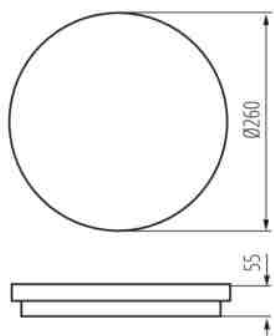

Stropní LED svítidlo

Svítidla Kanlux BENO mají jedinečný design a výjimečný světelný efekt. Byly vytvořeny na individuální objednávku společnosti Kanlux a jejich návrhy jsme zaregistrovali u patentového úřadu. Kanlux BENO LED je také vysoká odolnost vůči povětrnostním podmínkám (stupeň krytí IP54), rychlá a jednoduchá montáž na strop nebo zeď a senzor pohybu s možností regulace. Kanlux BENO LED je multifunkční svítidlo, které vzhledem k designu a jeho technickým aspektům můžeme použít prakticky na jakémkoli místě.

VŠEOBECNÉ ÚDAJE:

Barva: grafit

Místo montáže: k usazení na zeď, k usazení na strop

Místo použití: uvnitř i vně

Minimální vzdálenost od osvětlovaného objektu: 0,5m

Možnost spolupráce se stmívačem: ne

Vyměnitelný světelný zdroj: ne

Výška [mm]: 55

Průměr [mm]: 260

Integrovaný LED zdroj světla: ano

TECHNICKÉ ÚDAJE:

Jmenovité napětí [V]: 220-240 AC

Jmenovitá frekvence [Hz]: 50

Maximální výkon [W]: 24

Třída ochrany před úrazem elektrickým proudem: II

Materiál difuzoru: plast

Typ diody: LED SMD

Světelný tok [lm]: 1920

Barva světla: bílá

Teplota chromatičnosti [K]: 4000

Stejnorodost barev [SDCM]: ≤6

Index podání barev Ra: ≥80

Životnost [h]: 20000

Počet cyklů zap/vyp: ≥20000

Úhel svícení [°]: 110

Světelná účinnost [lm/W]: 80

Rozsah okolních teplot, kterým může být výrobek vystaven [°C]: -15÷35

Materiál korpusu: plast

Typ přípojky: samosvorná svorkovnice

Rozsah průměrů používaných vodičů [mm²]: 0,5÷1,5

Součástí svítidla jsou vestavěné LED zdroje s energetickými třídami: A++,A+,A

Doba nahřívání lampy [s]: ≤1