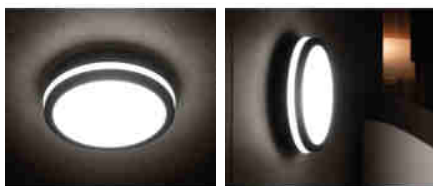

Stropní LED svítidlo

Svítidla Kanlux BENO mají jedinečný design a výjimečný světelný efekt. Byly vytvořeny na individuální objednávku společnosti Kanlux a jejich návrhy jsme zaregistrovali u patentového úřadu. Kanlux BENO LED je také vysoká odolnost vůči povětrnostním podmínkám (stupeň krytí IP54), rychlá a jednoduchá montáž na strop nebo zeď a senzor pohybu s možností regulace. Kanlux BENO LED je multifunkční svítidlo, které vzhledem k designu a jeho technickým aspektům můžeme použít prakticky na jakémkoli místě.

### VŠEOBECNÉ ÚDAJE:

**Barva:** grafit

**Místo montáže:** k usazení na zeď, k usazení na strop

**Místo použití:** uvnitř i vně

**Minimální vzdálenost od osvětlovaného objektu:** 0,5m

**Možnost spolupráce se stmívačem:** ne

**Vyměnitelný světelný zdroj:** ne

**Výška [mm]:** 55

**Průměr [mm]:** 260

**Integrovaný LED zdroj světla:** ano

**Úhel svícení [°]:** 110

**Světelná účinnost [lm/W]:** 80

**Rozsah okolních teplot, kterým může být výrobek vystaven [°C]:** -15÷35

**Materiál korpusu:** plast

**Typ přípojky:** samosvorná svorkovnice

**Rozsah průměrů používaných vodičů [mm²]:** 0,5÷1,5