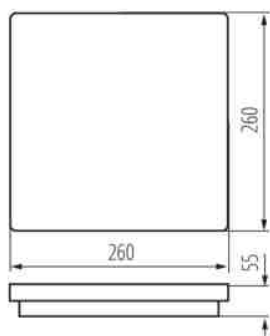

VŠEOBECNÉ ÚDAJE:

Barva: bílá

Místo montáže: k usazení na zeď, k usazení na strop

Místo použití: uvnitř i vně

Minimální vzdálenost od osvětlovaného objektu: 0,5m

Možnost spolupráce se stmívačem: ne

Vyměnitelný světelný zdroj: ne

Délka [mm]: 260

Šířka [mm]: 260

Výška [mm]: 55

Integrovaný LED zdroj světla: ano

TECHNICKÉ ÚDAJE:

Jmenovité napětí [V]: 220-240 AC

Jmenovitá frekvence [Hz]: 50

Maximální výkon [W]: 24

Třída ochrany před úrazem elektrickým proudem: II

Materiál difuzoru: plast

Typ diody: LED SMD

Světelný tok [lm]: 2060

Barva světla: bílá

Teplota chromatičnosti [K]: 4000

Stejnorodost barev [SDCM]: ≤6

Index podání barev Ra: ≥80

Životnost [h]: 20000

Počet cyklů zap/vyp: ≥20000

Úhel svícení [°]: 110

Světelná účinnost [lm/W]: 86

Rozsah okolních teplot, kterým může být výrobek vystaven [°C]: -15÷35

Materiál korpusu: plast

Typ přípojky: samosvorná svorkovnice

Rozsah průměrů používaných vodičů [mm²]: 0,5÷1,5

Součástí svítidla jsou vestavěné LED zdroje s energetickými třídami: A++,A+,A