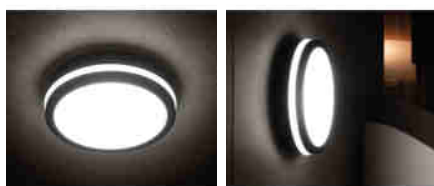

VŠEOBECNÉ ÚDAJE:

Barva: bílá

Místo montáže: k usazení na zeď, k usazení na strop

Místo použití: uvnitř i vně

Minimální vzdálenost od osvětlovaného objektu: 0,5m

Možnost spolupráce se stmívačem: ne

Vyměnitelný světelný zdroj: ne

Délka [mm]: 260

Šířka [mm]: 260

Výška [mm]: 55

Integrovaný LED zdroj světla: ano

TECHNICKÉ ÚDAJE:

Jmenovité napětí [V]: 220-240 AC

Jmenovitá frekvence [Hz]: 50

Maximální výkon [W]: 24

Třída ochrany před úrazem elektrickým proudem: II

Materiál difuzoru: plast

Typ diody: LED SMD

Světelný tok [lm]: 2060

Barva světla: bílá

Teplota chromatičnosti [K]: 4000

Stejnorodost barev [SDCM]: ≤6

Index podání barev Ra: ≥80

Životnost [h]: 20000

Počet cyklů zap/vyp: ≥20000

Úhel svícení [°]: 110

Světelná účinnost [lm/W]: 86

Rozsah okolních teplot, kterým může být výrobek vystaven [°C]: -15÷35

Materiál korpusu: plast

Typ přípojky: samosvorná svorkovnice

Rozsah průměrů používaných vodičů [mm²]: 0,5÷1,5

Součástí svítidla jsou vestavěné LED zdroje s energetickými třídami: A++,A+,A