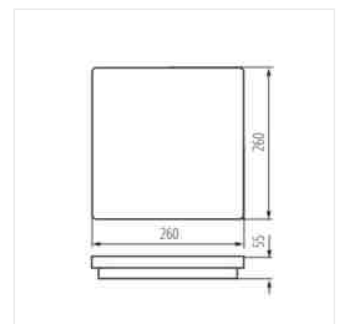

BENO 24W NW-L-SE GR