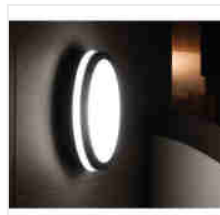

BENO LED

Stropní LED svítidlo

220-240 AC	50	110	≥ 20000	20000	ellipse Ra ≥ 80
SMD		IP 54		-15÷35	
	0,5÷1,5	0,5m			

BENO 24W NW-O-W

BENO 24W NW-O-W	33340	24	2060	4000	bílá	
BENO 24W NW-O-GR	33341	24	1920	4000	grafit	
BENO 24W NW-L-W	33342	24	2060	4000	bílá	
BENO 24W NW-L-GR	33343	24	1920	4000	grafit	
BENO 24W NW-O-SE W	33344	24	2060	4000	bílá	mikrovlnný
BENO 24W NW-O-SE GR	33345	24	1920	4000	grafit	mikrovlnný
BENO 24W NW-L-SE W	33346	24	2060	4000	bílá	mikrovlnný
BENO 24W NW-L-SE GR	33347	24	1920	4000	grafit	mikrovlnný

Svítidla Kanlux BENO mají jedinečný design a výjimečný světelný efekt. Byly vytvořeny na individuální objednávku společnosti Kanlux a jejich návrhy jsme zaregistrovali u patentového úřadu. Kanlux BENO LED je také vysoká odolnost vůči povětrnostním podmínkám (stupeň krytí IP54), rychlá a jednoduchá montáž na strop nebo zeď a senzor pohybu s možností regulace. Kanlux BENO LED je multifunkční svítidlo, které vzhledem k designu a jeho technickým aspektům můžeme použít prakticky na jakémkoli místě.

- Materiál korpusu: plast
- Materiál difuzoru: plast

BENO LED

Stropní LED svítidlo

BENO 24W NW-O-W

BENO 24W NW-O-GR

BENO 24W NW-L-W

BENO 24W NW-L-GR

BENO 24W NW-O-SE W