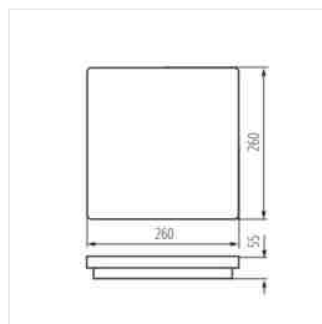

BENO 24W NW-L-SE W