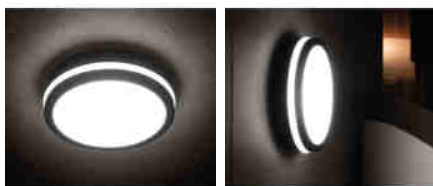

Stropní LED svítidlo

Svítidla Kanlux BENO mají jedinečný design a výjimečný světelný efekt. Byly vytvořeny na individuální objednávku společnosti Kanlux a jejich návrhy jsme zaregistrovali u patentového úřadu. Kanlux BENO LED je také vysoká odolnost vůči povětrnostním podmínkám (stupeň krytí IP54), rychlá a jednoduchá montáž na strop nebo zeď a senzor pohybu s možností regulace. Kanlux BENO LED je multifunkční svítidlo, které vzhledem k designu a jeho technickým aspektům můžeme použít prakticky na jakémkoli místě.

VŠEOBECNÉ ÚDAJE:

Barva: grafit

Místo montáže: k usazení na zeď, k usazení na strop

Místo použití: uvnitř i vně

Minimální vzdálenost od osvětlovaného objektu: 0,5m

Možnost spolupráce se stmívačem: ne

Wykrywanie ruchu: ano

Materiál korpusu: plast

Typ čidla: mikrovlnný

Typ přípojky: samosvorná svorkovnice

33347 BENO 24W NW-L-SE GR

Stropní LED svítidlo

Rozsah průměrů používaných vodičů [mm²]: 0,5÷1,5
Součástí svítidla jsou vestavěné LED zdroje s energetickými třídami: A++,A+,A
Doba činnosti čidla [sekunda-minuta]: 5-5
Doba nahřívání lampy [s]: ≤1
Doba zapálení lampy [s]: ≤0,5
Provozní kmitočet čidla [MHz]: 5800
Nastavení úrovně intenzity osvětlení, při níž čidlo detekuje pohyb [lx]: 2/10/50/off
Stupeň krytí IP: 54
Dosah čidla [m]: max 4.5