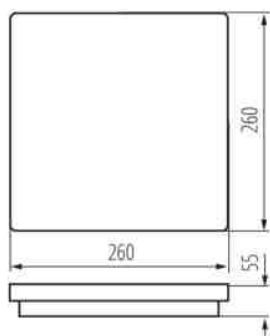

VŠEOBECNÉ ÚDAJE:

Barva: grafit

Místo montáže: k usazení na zeď, k usazení na strop

Místo použití: uvnitř i vně

Minimální vzdálenost od osvětlovaného objektu: 0,5m

Možnost spolupráce se stmívačem: ne

Wykrywanie ruchu: ano

Vyměnitelný světelný zdroj: ne

Délka [mm]: 260

Šířka [mm]: 260

Výška [mm]: 55

Regulace citlivosti: ano

Integrovaný LED zdroj světla: ano

TECHNICKÉ ÚDAJE:

Jmenovité napětí [V]: 220-240 AC

Jmenovitá frekvence [Hz]: 50

Maximální výkon [W]: 24

Třída ochrany před úrazem elektrickým proudem: II

Materiál difuzoru: plast

Typ diody: LED SMD

Světelný tok [lm]: 1920

Barva světla: bílá

Teplota chromatičnosti [K]: 4000

Stejnorodost barev [SDCM]: ≤6

Index podání barev Ra: ≥80

Životnost [h]: 20000

Počet cyklů zap/vyp: ≥20000

Úhel svícení [°]: 110

Světelná účinnost [lm/W]: 80

Rozsah okolních teplot, kterým může být výrobek vystaven [°C]: -15÷35

Materiál korpusu: plast

Typ čidla: mikrovlnný

Typ přípojky: samosvorná svorkovnice