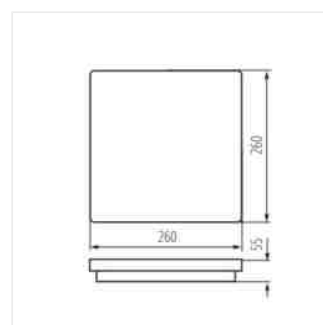

BENO 24W NW-L-SE GR