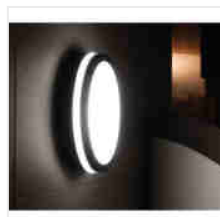

BENO LED

Stropní LED svítidlo

220-240 AC	50	110	≥ 20000	20000	ellipse Ra ≥ 80
SMD		IP 54		-15÷35	
	0,5÷1,5	0,5m			

BENO 24W NW-O-W

		[lm]	Tc [K]		SENSOR
BENO 24W NW-O-W	33340	24	2060	4000	bílá
BENO 24W NW-O-GR	33341	24	1920	4000	grafit
BENO 24W NW-L-W	33342	24	2060	4000	bílá
BENO 24W NW-L-GR	33343	24	1920	4000	grafit
BENO 24W NW-O-SE W	33344	24	2060	4000	bílá mikrovlnný
BENO 24W NW-O-SE GR	33345	24	1920	4000	grafit mikrovlnný
BENO 24W NW-L-SE W	33346	24	2060	4000	bílá mikrovlnný
BENO 24W NW-L-SE GR	33347	24	1920	4000	grafit mikrovlnný

Svítidla Kanlux BENO mají jedinečný design a výjimečný světelný efekt. Byly vytvořeny na individuální objednávku společnosti Kanlux a jejich návrhy jsme zaregistrovali u patentového úřadu. Kanlux BENO LED je také vysoká odolnost vůči povětrnostním podmínkám (stupeň krytí IP54), rychlá a jednoduchá montáž na strop nebo zeď a senzor pohybu s možností regulace. Kanlux BENO LED je multifunkční svítidlo, které vzhledem k designu a jeho technickým aspektům můžeme použít prakticky na jakémkoli místě.

- Materiál korpusu: plast
- Materiál difuzoru: plast

BENO LED

Stropní LED svítidlo

BENO 24W NW-O-W

BENO 24W NW-O-GR

BENO 24W NW-L-W

BENO 24W NW-L-GR

BENO 24W NW-O-SE W