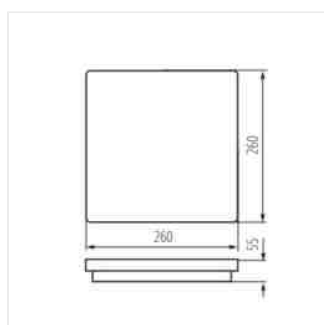

BENO 24W NW-L-SE W