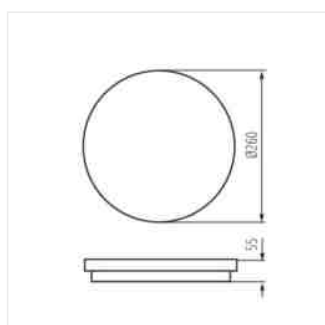

BENO 24W NW-O-SE W