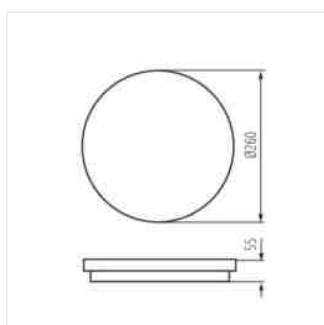

BENO 24W NW-O-SE GR