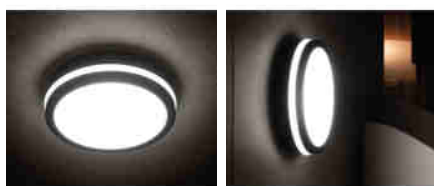

VŠEOBECNÉ ÚDAJE:

Barva: grafit

Místo montáže: k usazení na zeď, k usazení na strop

Místo použití: uvnitř i vně

Minimální vzdálenost od osvětlovaného objektu: 0,5m

Možnost spolupráce se stmívačem: ne

Vyměnitelný světelný zdroj: ne

Délka [mm]: 260

Šířka [mm]: 260

Výška [mm]: 55

Integrovaný LED zdroj světla: ano

TECHNICKÉ ÚDAJE:

Jmenovité napětí [V]: 220-240 AC

Jmenovitá frekvence [Hz]: 50

Maximální výkon [W]: 24

Třída ochrany před úrazem elektrickým proudem: II

Materiál difuzoru: plast

Typ diody: LED SMD

Světelný tok [lm]: 1920

Barva světla: bílá

Teplota chromatičnosti [K]: 4000

Stejnorodost barev [SDCM]: ≤6

Index podání barev Ra: ≥80

Životnost [h]: 20000

Počet cyklů zap/vyp: ≥20000

Úhel svícení [°]: 110

Světelná účinnost [lm/W]: 80

Rozsah okolních teplot, kterým může být výrobek vystaven [°C]: -15÷35

Materiál korpusu: plast

Typ přípojky: samosvorná svorkovnice

Rozsah průměrů používaných vodičů [mm²]: 0,5÷1,5

Součástí svítidla jsou vestavěné LED zdroje s energetickými třídami: A++,A+,A