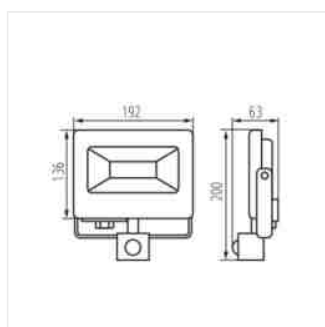

ANTEM LED

LED reflektor

ANTEM LED 100W-NW B

ANTEM LED 10W-NW-SE B

ANTEM LED 20W-NW-SE B

ANTEM LED 30W-NW-SE B

ANTEM LED 50W-NW-SE B