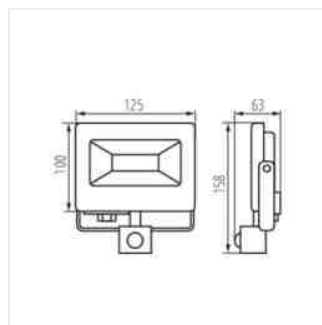

ANTEM LED

LED reflektor

ANTEM LED 100W-NW B

ANTEM LED 10W-NW-SE B

ANTEM LED 20W-NW-SE B

ANTEM LED 30W-NW-SE B

ANTEM LED 50W-NW-SE B