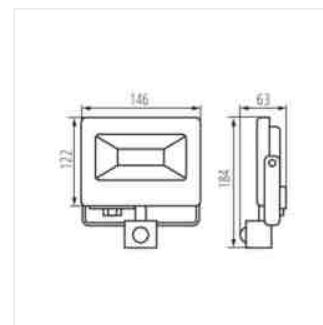

ANTEM LED 30W-NW-SE B