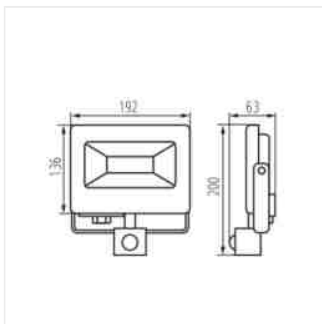

ANTEM LED

LED reflektor

ANTEM LED 100W-NW B

ANTEM LED 10W-NW-SE B

ANTEM LED 20W-NW-SE B

ANTEM LED 30W-NW-SE B

ANTEM LED 50W-NW-SE B