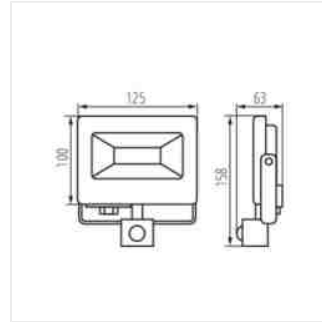

ANTEM LED

LED reflektor

ANTEM LED 100W-NW B

ANTEM LED 10W-NW-SE B

ANTEM LED 20W-NW-SE B

ANTEM LED 30W-NW-SE B

ANTEM LED 50W-NW-SE B