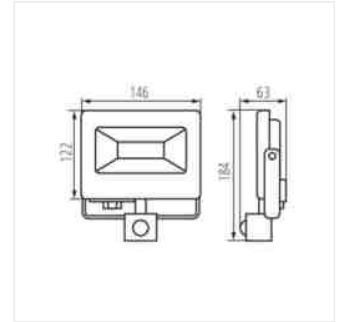

ANTEM LED

LED reflektor

ANTEM LED 100W-NW B

ANTEM LED 10W-NW-SE B

ANTEM LED 20W-NW-SE B

ANTEM LED 30W-NW-SE B

ANTEM LED 50W-NW-SE B