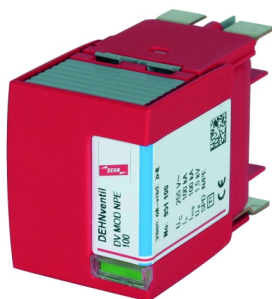

DV MOD NPE 100 (951 100)

Type	DV MOD NPE 100
Part No.	951 100
Max. continuous operating voltage (a.c.) (U _c)	255V
Weight	171 g
Customs tariff number (Comb. Nomenclature VAE)	85363030
GTIN	4013364108080
PU	1 Stk