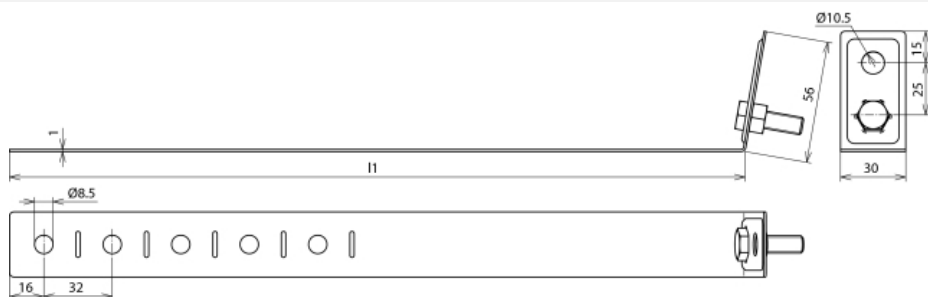

RRS V 60.150 B10.5 CU (423 027)

Figure without obligation

Type	RRS V 60.150 B10.5 CU
Part No.	423 027
Material	Cu
Clamping range pipe Ø (d1)	60-150 mm
Length (l1)	494 mm
Hole Ø	10.5 mm
Screw	⚙️ M8 x 25 mm
Material of screw / nut	StSt
Lightning current carrying capability (10/350 µs)	100 kA ^{*)}
Standard	EN 62561-1
Weight	156 g
Customs tariff number (Comb. Nomenclature EU)	85389099
GTIN	4013364054301
PU	50 pc(s)