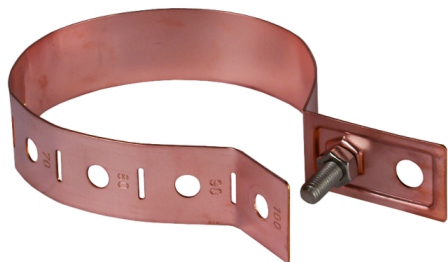

RRS V 60.150 B10.5 CU (423 027)

Figure without obligation

Type	RRS V 60.150 B10.5 CU
Part No.	423 027
Material	Cu
Clamping range pipe Ø (d1)	60-150 mm
Length (l1)	494 mm
Hole Ø	10.5 mm
Screw	⚙️ M8 x 25 mm
Material of screw / nut	StSt
Lightning current carrying capability (10/350 µs)	100 kA ^{*)}
Standard	EN 62561-1
Weight	156 g
Customs tariff number (Comb. Nomenclature EU)	85389099
GTIN	4013364054301
PU	50 pc(s)