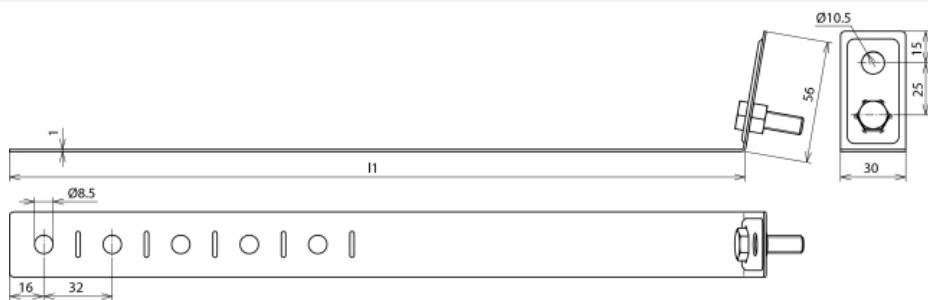

RRS V 60.150 B10.5 AL (423 021)

Figure without obligation

Type	RRS V 60.150 B10.5 AL
Part No.	423 021
Material	Al
Clamping range pipe Ø (d1)	60-150 mm
Length (l1)	494 mm
Hole Ø	10.5 mm
Screw	⚙️ M8 x 25 mm
Material of screw / nut	StSt
Lightning current carrying capability (10/350 µs)	50 kA ^{*)}
Standard	EN 62561-1
Weight	61 g
Customs tariff number (Comb. Nomenclature EU)	85389099
GTIN	4013364054295
PU	50 pc(s)