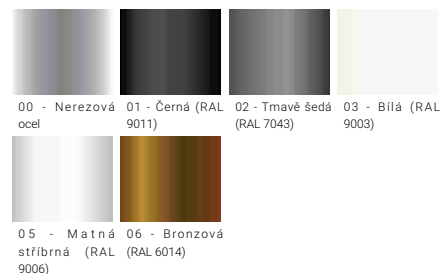

Barvy produktu