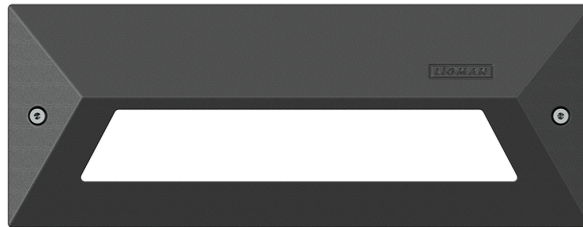

LEGEND 4 (LE-40621-A)

Struktura svítidla

- Dostupné s vyměnitelnými hliníkovými nebo nerezovými rámy z oceli třídy 316
- Kryt z litého hliníku
- Ošetřeno před práškováním pro zajištění vysoké odolnosti vůči korozi
- Dvě průchodky pro smyčkování
- Upínací prvky z nerezové oceli třídy 304 s pozinkováním (ZFC)
- Odolné silikonové těsnění
- Opálový UV-stabilizovaný polykarbonátový difuzor
- Integrovaný driver

Popis výrobku

With recessing box - Aluminium frame - IK04

LEGEND 4 LE-40621

Recessing box

Světelný symbol

G

Barvy produktu

Zvláštní provedení na vyžádání

Technické informace

Zdroj světla	3 COB
Typ světelného zdroje	COB
Typy stmívání	DALI, 1-10V, On/Off
Materiál	Aluminium
Hmotnost	1.6 kg
Provozní teplota	-20 °C to 40 °C

Svítidlo	
Příkon	11 W
Lumen	320 - 345 lm
Účinnost	29 - 31 lm/W
CCT / CRI	3000K CRI80, 4000K CRI80
Proud pohonu	350 mA
Možnost ovladače	Integrovaný driver
Řidič	Stejnoseměrný proud (CC)
Vstupní napětí	220-240 V 50/60 Hz