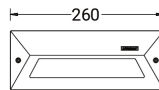

LEGEND 4 LE-40621

Recessing box