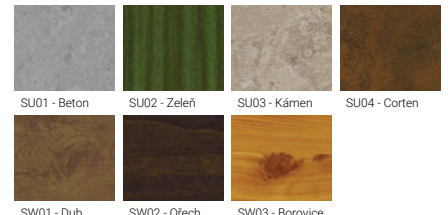

LEGEND 4 (LE-40621-A)

Struktura svítidla

- Dostupné s vyměnitelnými hliníkovými nebo nerezovými rámy z oceli třídy 316
- Kryt z litého hliníku
- Ošetřeno před práškováním pro zajištění vysoké odolnosti vůči korozi
- Dvě průchodky pro smyčkování
- Upínací prvky z nerezové oceli třídy 304 s pozinkováním (ZFC)
- Odolné silikonové těsnění
- Opálový UV-stabilizovaný polykarbonátový difuzor
- Integrovaný driver

Popis výrobku

With recessing box - Aluminium frame - IK04

LEGEND 4 LE-40621

Recessing box

Světelný symbol

G

Barvy produktu

Zvláštní provedení na vyžádání