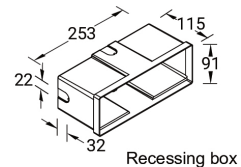

Popis výrobku

With recessing box - Aluminium frame - IK04

LEGEND 4 LE-40621

Recessing box

Světelný symbol

G

Barvy produktu

Zvláštní provedení na vyžádání