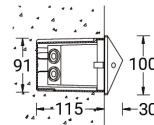

Popis výrobku

With recessing box - Aluminium frame - IK04

LEGEND 4 LE-40621

Recessing box

Světelný symbol

G

Barvy produktu

Zvláštní provedení na vyžádání