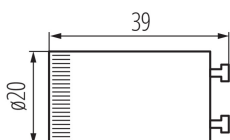

26069 T8 LED STARTER

Záměnný startér LED

5905339260697

PARAMETRY VÝROBKU:

Barva: bílá

Výška [mm]: 39

Průměr [mm]: 20

Jmenovité napětí [V]: 85-265 AC

Materiál: PC

LOGISTICKÉ ÚDAJE:

Způsob balení: 25

Počet kusů v druhém balení : 25

Počet kusů v hromadném balení: 2000

Čistá jednotková hmotnost [g]: 3

Gramáž [g]: 4.5

Délka jednotkového balení [cm]: 2

Šířka jednotkového balení [cm]: 2

Výška jednotkového balení [cm]: 4

Hmotnost kartonu [kg]: 9

Šířka kartonu [cm]: 25

Výška kartonu [cm]: 46.5

Délka kartonu [cm]: 48

Objem kartonu [m³]: 0.0558