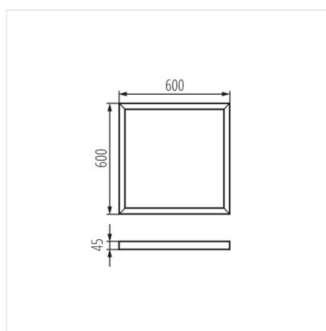

ADTR 6060 SR