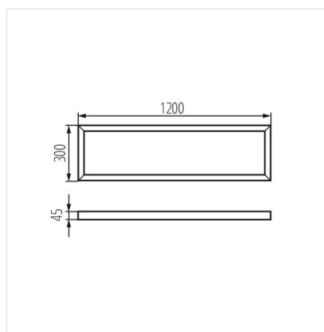

BRAVO ADTR

Přisazený rámeček BRAVO

ADTR 12030 B