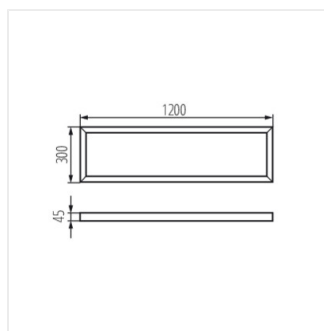

ADTR 12030 SR