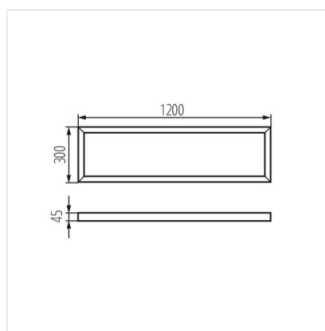

ADTR 12030 W